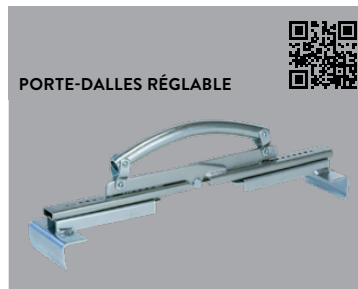

Aperçu du matériel d'aide à la pose

Avec son offre diversifiée «Matériel d'aide à la pose et services», CREA-BETON soutient sa clientèle dans son travail quotidien avec des produits en béton. Cette offre comprend la location d'appareils, de même qu'une palette complète de services allant de la simple pince à pavés professionnelle à la machine de pose.

Aperçu du matériel d'aide à la pose

**PINCE DE LEVAGE
AVEC MÂCHOIRES EN
CAOUTCHOUC**

**PINCE DE POSE TSZ-UNI POUR
MARCHES**

**APPAREILS DE POSE POUR
PALISSADES**

**APPAREILS DE POSE POUR
CUNETTES**

**APPAREILS DE POSE POUR
ÉQUERRES DE QUAI**

**APPAREILS DE POSE POUR
BACS**

**MACHINES DE POSE POUR
PAVÉS CLASSIQUES ET
AUTOBLOQUANTS**

**CÂBLES MOBILES ARTICULÉS
POUR SAUTS-DE-LOUP ET
ÉLÉMENTS EN ÉQUERRE**

PINCE DE POSE MULTI-LEVIER

**PINCE DE POSE POUR
ÉLÉMENTS CARRÉS**