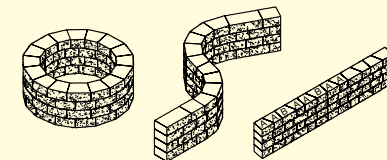

FORMATE

einseitig
gespalten

zweiseitig
gespalten

einseitig
gespalten

VARIANTEN

Spaltsteinmauer
gespalten

Weinbergmauer gespalten
und Kanten gebrochen

SANTURO® KEILMAUERSTEINE

FARBEN

WEB: GBK2869

2-seitig gespalten	grau	juragelb	schwarz-weiss	gelb-schwarz	29-21/34-26 × 20 cm	30-20/35-25 × 25 cm
Höhe 15 cm, Spaltkeilmauerstein	■	■	■	■	■	■
Höhe 15 cm, Weinbergkeilmauerstein, Kanten gebrochen	■	■	■	■	■	■

FORMATE

AUSFÜHRUNGEN

SANTURO® LANDHAUSMAUER

FARBEN

WEB: GBK6293

2-seitig gespalten, Kanten gebrochen, für Schicht- und Wechselmauersystem	grau	grau-schwarz marmoriert	porphyr	jurakalk marmoriert	30 - 50 x 25 cm
Höhe 7.5 cm, Systemtyp 4	■	■	■	■	■
Höhe 15 cm, Systemtyp 2	■	■	■	■	■
Höhe 25 cm, Systemtyp 3	■	■	■	■	■