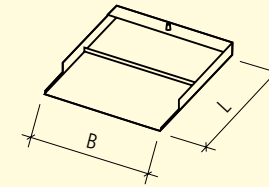

SANTURO® WASSERSPEIER

FARBEN

WEB: GBK9735

mit Reinigungskammer, für SANTURO® B 25 cm	Edelstahl	40 x 30 cm	40 x 60 cm	40 x 90 cm	40 x 120 cm	100 x 12.5 cm	110 x 12.5 cm	160 x 12.5 cm
Höhe 7.5 cm	■	■	■	■	■			
Höhe 15 cm	■					■	■	■

Betonsturz 2-teilig, für SANTURO® B 25 cm, Höhe 15 cm	grau	100 x 7.5 cm	120 x 7.5 cm	150 x 7.5 cm
Speierbreite 60 cm, Betonsturzlänge 100 cm	■	■		
Speierbreite 90 cm, Betonsturzlänge 120 cm			■	
Speierbreite 120 cm, Betonsturzlänge 150 cm				■

VARIANTEN

Typ A
B = 30, 60 cm