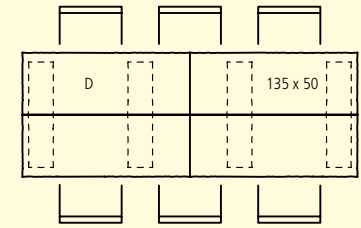

SANTURO® TISCHE

FARBEN

WEB: GBK7835

gespalten, Oberfläche gestrahlt	grau	100 x 45 cm	130 x 45 cm	210 x 100 cm	270 x 100 cm
Stehtisch, Höhe 111 cm	■	■	■		
Tisch für 4 Personen, Höhe 73.5 cm, Typ D	■			■	
Tisch für 6 Personen, Höhe 73.5 cm, Typ E	■				■

VARIANTEN

Stehtische