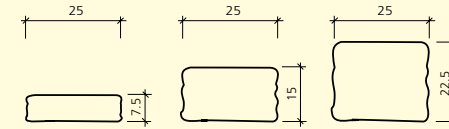

FORMATE

SANTURO® SPALTSTEIN-LANDHAUSMAUER

FARBEN

WEB: GBK4562

2-seitig gespalten, für Schicht- und Wechselmauersystem	muschelkalk	30 - 50 x 25 cm
Höhe 7.5 cm, Systemtyp 4	■	■
Höhe 15 cm, Systemtyp 2	■	■
Höhe 25 cm, Systemtyp 3	■	■