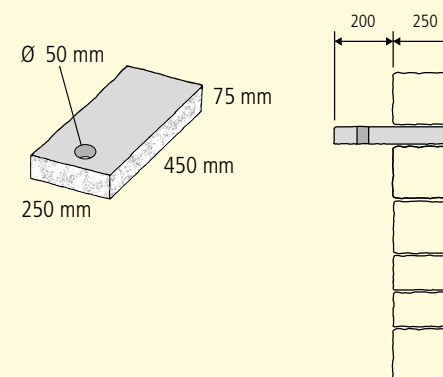

SANTURO® MINI LANDHAUSMAUER

FARBEN

WEB: GBK9804

2-seitig gespalten, Kanten gebrochen	grau	grau-schwarz	jurakalk	30-50 x 15 cm
Höhe 15 cm	■	■	■	■

SANTURO® BURGRUINENMAUER

FARBEN

WEB: GBK6746

2-seitig gespalten, unregelmässiges Wechselschichtmauerwerk	Burgruinen-Mix	30-50 x 25 cm
Höhe 7,5, 15, 22,5 cm	■	■

Passende Fensterleibungen, Fabelstein etc. erhältlich.

SANTURO® FACKELHALTERSTEIN