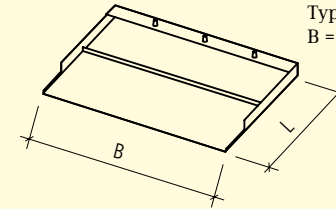

SANTURO® WASSERSPEIER

FARBEN

WEB: GBK9735

mit Reinigungskammer, für SANTURO® B 25 cm	Edelstahl	40 x 30 cm	40 x 60 cm	40 x 90 cm	40 x 120 cm	100 x 12.5 cm	110 x 12.5 cm	160 x 12.5 cm
Höhe 7.5 cm	■	■	■	■	■			
Höhe 15 cm	■					■	■	■

Betonsturz 2-teilig, für SANTURO® B 25 cm, Höhe 15 cm	grau	100 x 7.5 cm	120 x 7.5 cm	150 x 7.5 cm
Speierbreite 60 cm, Betonsturzlänge 100 cm	■	■		
Speierbreite 90 cm, Betonsturzlänge 120 cm			■	
Speierbreite 120 cm, Betonsturzlänge 150 cm				■

VARIANTEN

Typ A
B = 30, 60 cm

Typ B
B = 90, 120 cm

BETONSTURZ

Betonsturz 2-teilig, passend zu Wasserspeier