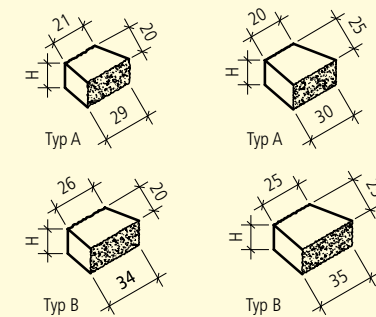

TECHNISCHE INFORMATIONEN

SANTURO® MAUERSTEINE

FARBEN

WEB: GBK8195

	grau	juragelb	schwarz-weiss	gelb-schwarz	25-60 × 15 cm	25-60 × 20 cm	25-60 × 25 cm
Höhe 15 cm, Spaltsteinmauerstein, 1-seitig gespalten	■	■	■	■	■		■
Höhe 15 cm, Spaltsteinmauerstein, 2-seitig gespalten	■	■	■	■		■	
Höhe 15 cm, Weinbergmauerstein, 1-seitig gespalten, Kanten gebrochen	■	■	■	■	■		■
Höhe 15 cm, Weinbergmauerstein, 2-seitig gespalten	■	■	■	■		■	

FORMATE

einseitig
gespalten

zweiseitig
gespalten

einseitig
gespalten

VARIANTEN

Spaltsteinmauer
gespalten

Weinbergmauer gespalten
und Kanten gebrochen

SANTURO® KEILMAUERSTEINE

FARBEN

WEB: GBK2869

2-seitig gespalten	grau	juragelb	schwarz-weiss	gelb-schwarz	29-21/34-26 × 20 cm	30-20/35-25 × 25 cm
Höhe 15 cm, Spaltkeilmauerstein	■	■	■	■	■	■
Höhe 15 cm, Weinbergkeilmauerstein, Kanten gebrochen	■	■	■	■	■	■

FORMATE

AUSFÜHRUNGEN