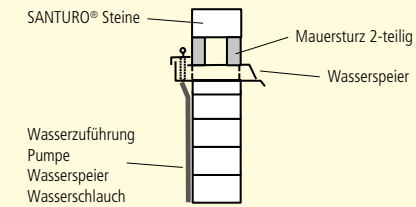

VARIANTEN

Typ A
B = 30, 60 cm

Typ B
B = 90, 120 cm

BETONSTURZ

Betonsturz 2-teilig, passend zu Wasserspeier

SANTURO® FEUERSTELLE

FARBEN

WEB: GBK8039