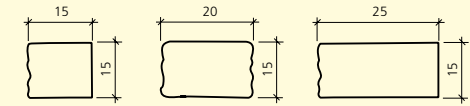

TECHNISCHE INFORMATIONEN

SANTURO® MAUERSTEINE

FARBEN

WEB: GBK8195

	grau	juragelb	schwarz-weiss	gelb-schwarz	25-60 × 15 cm	25-60 × 20 cm	25-60 × 25 cm
Höhe 15 cm, Spaltsteinmauerstein, 1-seitig gespalten	■	■	■	■	■		■
Höhe 15 cm, Spaltsteinmauerstein, 2-seitig gespalten	■	■	■	■		■	
Höhe 15 cm, Weinbergmauerstein, 1-seitig gespalten, Kanten gebrochen	■	■	■	■	■		■
Höhe 15 cm, Weinbergmauerstein, 2-seitig gespalten	■	■	■	■		■	

FORMATE

einseitig
gespalten

zweiseitig
gespalten

einseitig
gespalten

VARIANTEN

Spaltsteinmauer
gespalten

Weinbergmauer gespalten
und Kanten gebrochen

SANTURO® KEILMAUERSTEINE

FARBEN

WEB: GBK2869

2-seitig gespalten	grau	juragelb	schwarz-weiss	gelb-schwarz	29-21/34-26 × 20 cm	30-20/35-25 × 25 cm
Höhe 15 cm, Spaltkeilmauerstein	■	■	■	■	■	■
Höhe 15 cm, Weinbergkeilmauerstein, Kanten gebrochen	■	■	■	■	■	■

FORMATE

AUSFÜHRUNGEN