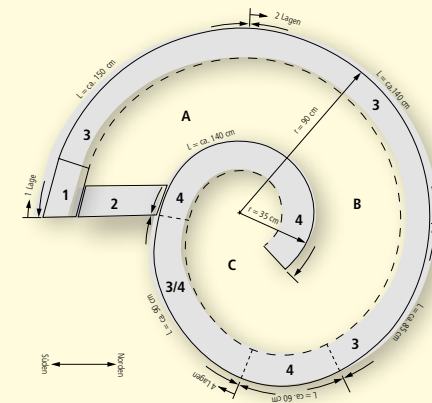

SANTURO® FEUERSTELLE

FARBEN

WEB: GBK8039

Aus Weinbergmauersteinen, 1-seitig gespalten, Kanten gebrochen	grau	juragelb	5-lagig	3-lagig	Abdeckplatte
Höhe 45 cm	■	■		■	
Höhe 75 cm	■	■	■		
Höhe 5 cm	■	■			■

SANTURO® KRÄUTERSCHNECKE FINITO

FARBEN

WEB: GBK1298

1-seitig gespalten, Kanten gebrochen	grau	juragelb	schwarz-weiss	gelb-schwarz	15-36 × 15 cm
Aussendurchmesser ca. 180 cm	■	■	■	■	■

HILFSMITTEL

Die 1:1 Skizze zur Ermittlung der Lage wird bei beiden Varianten mitgeliefert. Die Steine können direkt auf das Papier gelegt werden. Mit der Zeit wird es verrotten.