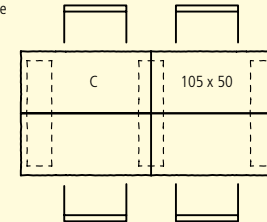

SANTURO® TISCHE

FARBEN

WEB: GBK7835

gespalten, Oberfläche gestrahlt	grau	100 x 45 cm	130 x 45 cm	210 x 100 cm	270 x 100 cm
Stehtisch, Höhe 111 cm	■	■	■		
Tisch für 4 Personen, Höhe 73.5 cm, Typ D	■			■	
Tisch für 6 Personen, Höhe 73.5 cm, Typ E	■				■

VARIANTEN

Stehtische

Tische