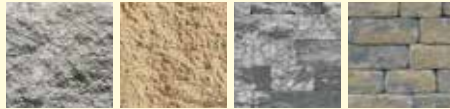

FARBEN

naturgrau

schilfsand

BLOCKSTUFEN

WEB: GBK4303

SANTURO® Blockstufen gefast gestrahlt in der Farbe Grau

SANTURO® Blockstufen gefast gestrahlt in der Farbe Grau

SANTURO®

FARBEN

grau

porphyr

juragelb

TECHNISCHE INFORMATIONEN

SANTURO® MAUERSTEINE

FARBEN

WEB: GBK8195