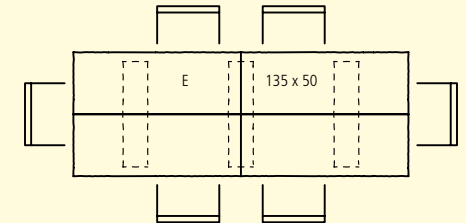

SANTURO® TISCHE

FARBEN

WEB: GBK7835

gespalten, Oberfläche gestrahlt	grau	100 x 45 cm	130 x 45 cm	210 x 100 cm	270 x 100 cm
Stehtisch, Höhe 111 cm	■	■	■		
Tisch für 4 Personen, Höhe 73.5 cm, Typ D	■			■	
Tisch für 6 Personen, Höhe 73.5 cm, Typ E	■				■

VARIANTEN

Stehtische

Tische