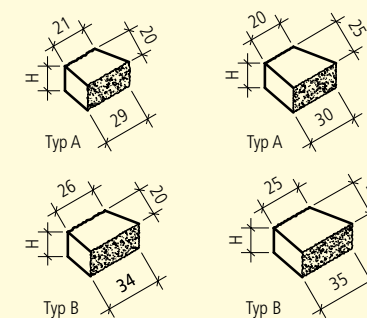

TECHNISCHE INFORMATIONEN

SANTURO® MAUERSTEINE

FARBEN

WEB: GBK8195

	grau	juragelb	schwarz-weiss	gelb-schwarz	25-60 × 15 cm	25-60 × 20 cm	25-60 × 25 cm
Höhe 15 cm, Spaltsteinmauerstein, 1-seitig gespalten	■	■	■	■	■		■
Höhe 15 cm, Spaltsteinmauerstein, 2-seitig gespalten	■	■	■	■		■	
Höhe 15 cm, Weinbergmauerstein, 1-seitig gespalten, Kanten gebrochen	■	■	■	■	■		■
Höhe 15 cm, Weinbergmauerstein, 2-seitig gespalten	■	■	■	■		■	

FORMATE

VARIANTEN

FORMATE

AUSFÜHRUNGEN

SANTURO® KEILMAUERSTEINE

FARBEN

WEB: GBK2869

2-seitig gespalten	grau	juragelb	schwarz-weiss	gelb-schwarz	29-21/34-26 × 20 cm	30-20/35-25 × 25 cm
Höhe 15 cm, Spaltkeilmauerstein	■	■	■	■	■	■
Höhe 15 cm, Weinbergkeilmauerstein, Kanten gebrochen	■	■	■	■	■	■