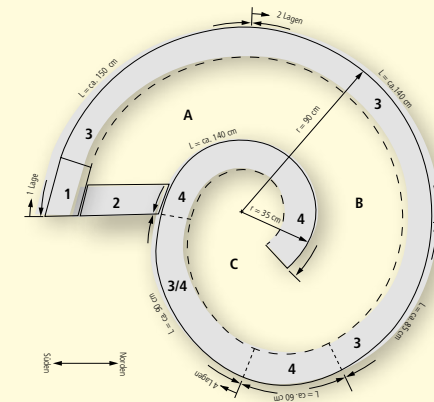

SANTURO® FEUERSTELLE

FARBEN

WEB: GBK8039

Aus Weinbergmauersteinen, 1-seitig gespalten, Kanten gebrochen	grau	juragelb	5-lagig	3-lagig	Abdeckplatte
Höhe 45 cm	■	■		■	
Höhe 75 cm	■	■	■		
Höhe 5 cm	■	■			■

SANTURO® KRÄUTERSCHNECKE FINITO

FARBEN

WEB: GBK1298

1-seitig gespalten, Kanten gebrochen	grau	juragelb	schwarz-weiss	gelb-schwarz	15-36 x 15 cm
Aussendurchmesser ca. 180 cm	■	■	■	■	■

HILFSMITTEL

Die 1:1 Skizze zur Ermittlung der Lage wird bei beiden Varianten mitgeliefert. Die Steine können direkt auf das Papier gelegt werden. Mit der Zeit wird es verrotten.