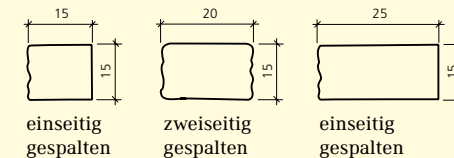

TECHNISCHE INFORMATIONEN

SANTURO® MAUERSTEINE

FARBEN

WEB: GBK8195

	grau	juragelb	schwarz-weiss	gelb-schwarz	25-60 × 15 cm	25-60 × 20 cm	25-60 × 25 cm
Höhe 15 cm, Spaltsteinmauerstein, 1-seitig gespalten	■	■	■	■	■		■
Höhe 15 cm, Spaltsteinmauerstein, 2-seitig gespalten	■	■	■	■		■	
Höhe 15 cm, Weinbergmauerstein, 1-seitig gespalten, Kanten gebrochen	■	■	■	■	■		■
Höhe 15 cm, Weinbergmauerstein, 2-seitig gespalten	■	■	■	■		■	

FORMATE

VARIANTEN

FORMATE

AUSFÜHRUNGEN

SANTURO® KEILMAUERSTEINE

FARBEN

WEB: GBK2869

2-seitig gespalten	grau	juragelb	schwarz-weiss	gelb-schwarz	29-21/34-26 × 20 cm	30-20/35-25 × 25 cm
Höhe 15 cm, Spaltkeilmauerstein	■	■	■	■	■	■
Höhe 15 cm, Weinbergkeilmauerstein, Kanten gebrochen	■	■	■	■	■	■