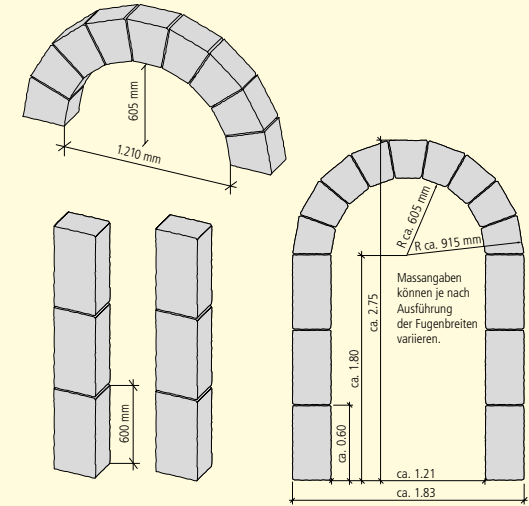

SANTURO® TORBOGEN

FARBEN

WEB: GBK4576

Vorder- und Rückseite gespalten, Innenleibung stockrau bearbeitet	grau	juragelb	porphyr	121 x 25 cm
Höhe 240 cm	■	■	■	■

ABMESSUNGEN