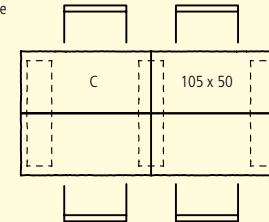

SANTURO® TISCHE

FARBEN

WEB: GBK7835

gespalten, Oberfläche gestrahlt	grau	100 x 45 cm	130 x 45 cm	210 x 100 cm	270 x 100 cm
Stehtisch, Höhe 111 cm	■	■	■		
Tisch für 4 Personen, Höhe 73.5 cm, Typ D	■			■	
Tisch für 6 Personen, Höhe 73.5 cm, Typ E	■				■

VARIANTEN

Stehtische

Tische