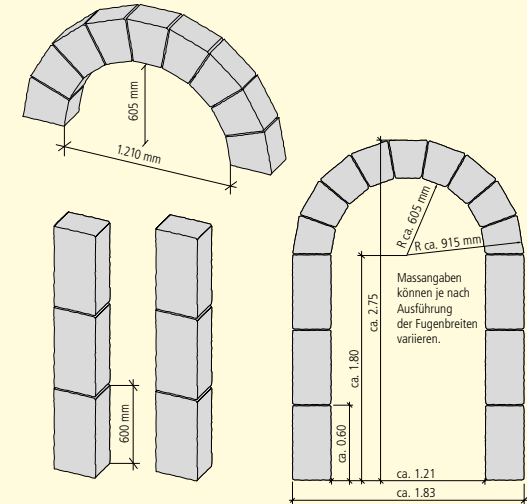

	grau	juragelb	schwarz-weiss	gelb-schwarz	25-60 × 15 cm	25-60 × 20 cm	25-60 × 25 cm
Höhe 15 cm, Spaltsteinmauerstein, 1-seitig gespalten	■	■	■	■	■		■
Höhe 15 cm, Spaltsteinmauerstein, 2-seitig gespalten	■	■	■	■		■	
Höhe 15 cm, Weinbergmauerstein, 1-seitig gespalten, Kanten gebrochen	■	■	■	■	■		■
Höhe 15 cm, Weinbergmauerstein, 2-seitig gespalten	■	■	■	■		■	

SANTURO® MINI LANDHAUSMAUER

FARBEN

WEB: GBK9804

2-seitig gespalten, Kanten gebrochen	grau	grau-schwarz	jurakalk	30-50 x 15 cm
Höhe 15 cm	■	■	■	■

SANTURO® BURGRUINENMAUER

FARBEN

WEB: GBK6746

2-seitig gespalten, unregelmässiges Wechselschichtmauerwerk	Burgruinen-Mix	30-50 x 25 cm
Höhe 7,5, 15, 22,5 cm	■	■

Passende Fensterleibungen, Fabelstein etc. erhältlich.

SANTURO® FACKELHALTERSTEIN

SANTURO® TORBOGEN

FARBEN

WEB: GBK4576

Vorder- und Rückseite gespalten, Innenleibung stockrau bearbeitet	grau	juragelb	porphyr	121 x 25 cm
Höhe 240 cm	■	■	■	■

ABMESSUNGEN

SANTURO® PFEILERSTEINE

FARBEN

WEB: GBK9823

	grau	juragelb	schwarz-weiss	gelb-schwarz	39-40 x 39-40 cm
Höhe 15 cm, Spaltsteinmauerstein	■	■	■	■	■
Höhe 15 cm, Weinbergmauerstein, gespalten, Kanten gebrochen	■	■	■	■	■