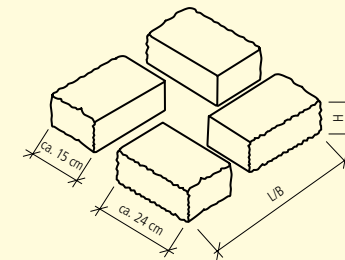

ABMESSUNGEN