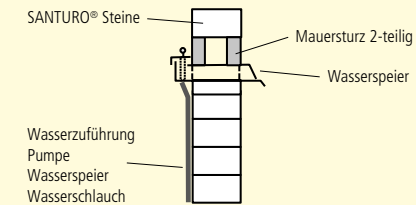

VARIANTEN

Typ A
B = 30, 60 cm

Typ B
B = 90, 120 cm

BETONSTURZ

Betonsturz 2-teilig, passend zu Wasserspeier

SANTURO® FEUERSTELLE

FARBEN

WEB: GBK8039