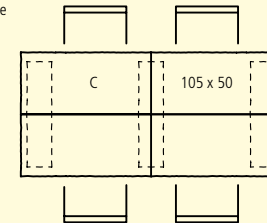

SANTURO® TISCHE

FARBEN

WEB: GBK7835

gespalten, Oberfläche gestrahlt	grau	100 x 45 cm	130 x 45 cm	210 x 100 cm	270 x 100 cm
Stehtisch, Höhe 111 cm	■	■	■		
Tisch für 4 Personen, Höhe 73.5 cm, Typ D	■			■	
Tisch für 6 Personen, Höhe 73.5 cm, Typ E	■				■

VARIANTEN

Stehtische

Tische