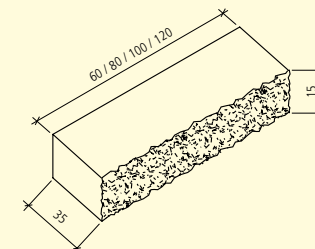

ABMESSUNGEN