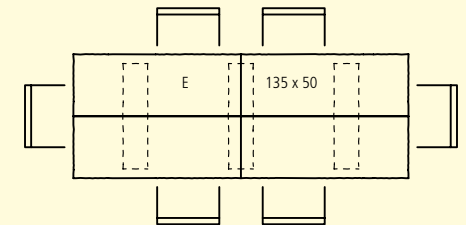

SANTURO® TISCHE

FARBEN

WEB: GBK7835

gespalten, Oberfläche gestrahlt	grau	100 x 45 cm	130 x 45 cm	210 x 100 cm	270 x 100 cm
Stehtisch, Höhe 111 cm	■	■	■		
Tisch für 4 Personen, Höhe 73.5 cm, Typ D	■			■	
Tisch für 6 Personen, Höhe 73.5 cm, Typ E	■				■

VARIANTEN

Stehtische

Tische