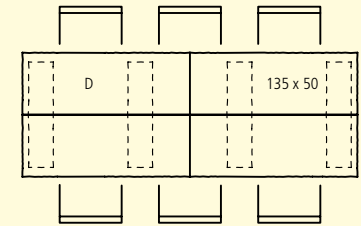

SANTURO® TISCHE

FARBEN

WEB: GBK7835

gespalten, Oberfläche gestrahlt	grau	100 x 45 cm	130 x 45 cm	210 x 100 cm	270 x 100 cm
Stehtisch, Höhe 111 cm	■	■	■		
Tisch für 4 Personen, Höhe 73.5 cm, Typ D	■			■	
Tisch für 6 Personen, Höhe 73.5 cm, Typ E	■				■

VARIANTEN

Stehtische