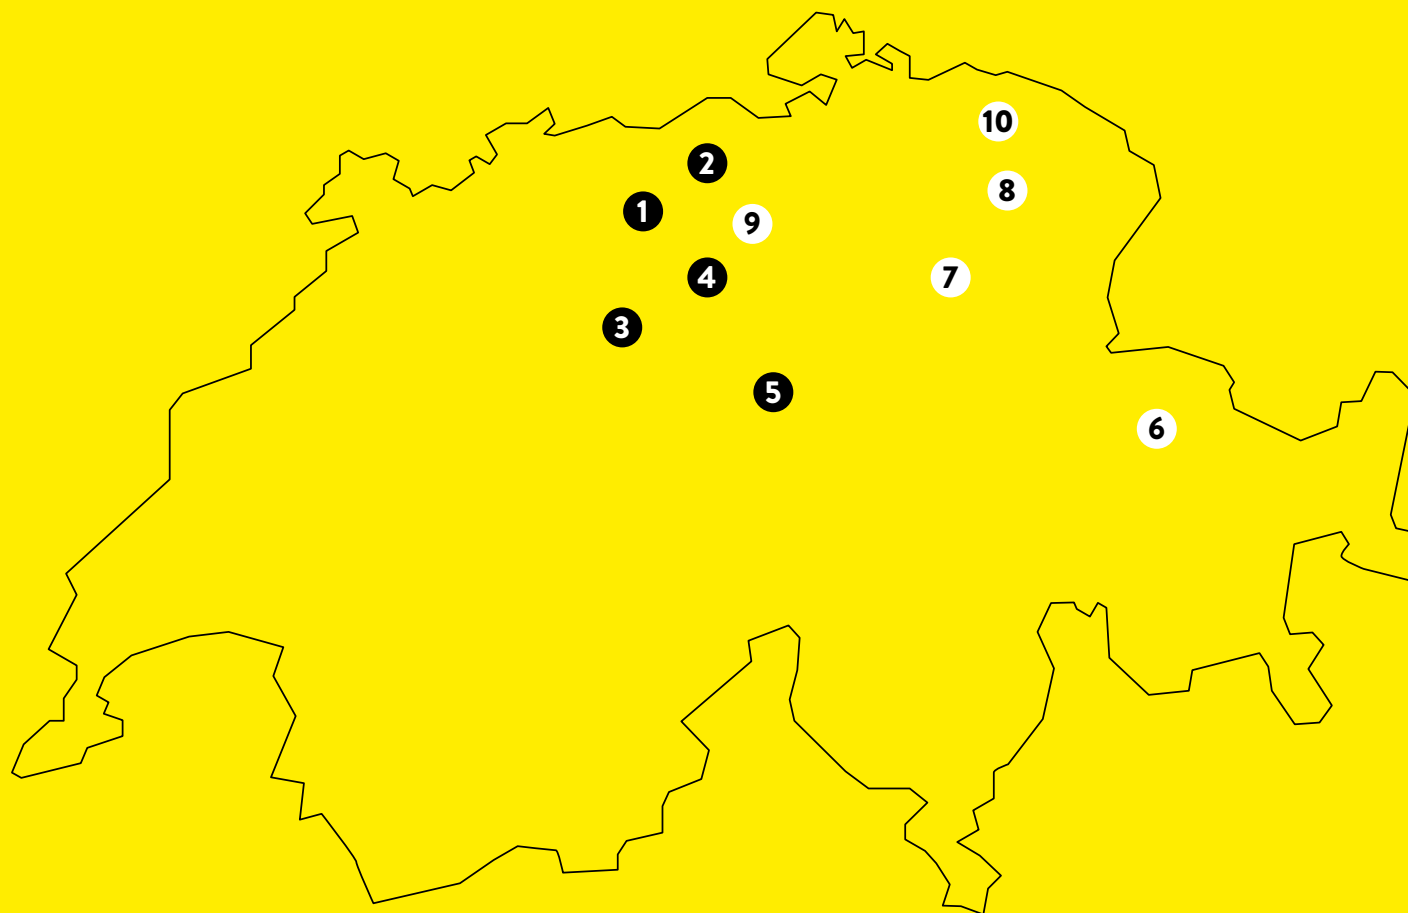

GARTENBAU-AUSSTELLUNGEN

- ❶ 4658 Däniken, Schachenstrasse 32
- ❷ 5201 Brugg, Aarauerstrasse 75, (Mo-Fr 7-18.30, Sa-So 8-17 Uhr)
- ❸ 6144 Zell, Industriestrasse Briseck 12
- ❹ 6221 Rickenbach, Bohler 5
- ❺ 6362 Stansstad, Rotzloch 10

STÜTZPUNKTE/LAGER

- ❻ 7203 Trimmis, Rheinstrasse 2
- ❼ 8716 Schmerikon, Allmeindstrasse 22
- ❽ 9230 Flawil, Burgau 1652
- ❾ 5620 Bremgarten, Wohlerstrasse 41
- ❿ 8576 Mauren, Weinfelderstrasse 6

CREABETON BAUSTOFF AG

Bohler 5
6221 Rickenbach LU
Telefon 0848 400 401
info@creabeton-baustoff.ch
www.creabeton-baustoff.ch