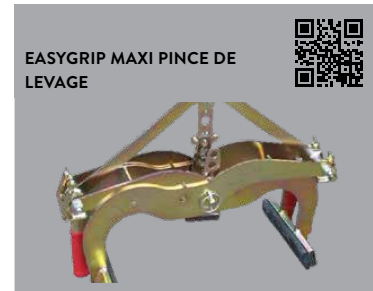

## Aperçu du matériel d'aide à la pose

Avec son offre diversifiée «Matériel d'aide à la pose et services», CREA-BETON soutient sa clientèle dans son travail quotidien avec des produits en béton. Cette offre comprend la location d'appareils, de même qu'une palette complète de services allant de la simple pince à pavés professionnelle à la machine de pose.

## Aperçu du matériel d'aide à la pose

**PINCE DE LEVAGE  
AVEC MÂCHOIRES EN  
CAOUTCHOUC**

**PINCE DE POSE TSZ-UNI POUR  
MARCHES**

**APPAREILS DE POSE POUR  
PALISSADES**

**APPAREILS DE POSE POUR  
CUNETTES**

**APPAREILS DE POSE POUR  
ÉQUERRES DE QUAI**

**APPAREILS DE POSE POUR  
BACS**

**MACHINES DE POSE POUR  
PAVÉS CLASSIQUES ET  
AUTOBLOQUANTS**

**CÂBLES MOBILES ARTICULÉS  
POUR SAUTS-DE-LOUP ET  
ÉLÉMENTS EN ÉQUERRE**