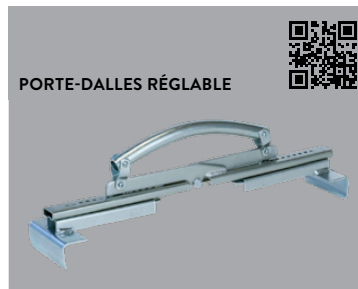

## Aperçu du matériel d'aide à la pose

Avec son offre diversifiée «Matériel d'aide à la pose et services», CREA-BETON soutient sa clientèle dans son travail quotidien avec des produits en béton. Cette offre comprend la location d'appareils, de même qu'une palette complète de services allant de la simple pince à pavés professionnelle à la machine de pose.

## Aperçu du matériel d'aide à la pose

**PINCE DE LEVAGE  
AVEC MÂCHOIRES EN  
CAOUTCHOUC**

**PINCE DE POSE TSZ-UNI POUR  
MARCHES**

**APPAREILS DE POSE POUR  
PALISSADES**

**APPAREILS DE POSE POUR  
CUNETTES**

**APPAREILS DE POSE POUR  
ÉQUERRES DE QUAI**

**APPAREILS DE POSE POUR  
BACS**

**MACHINES DE POSE POUR  
PAVÉS CLASSIQUES ET  
AUTOBLOQUANTS**

**CÂBLES MOBILES ARTICULÉS  
POUR SAUTS-DE-LOUP ET  
ÉLÉMENTS EN ÉQUERRE**