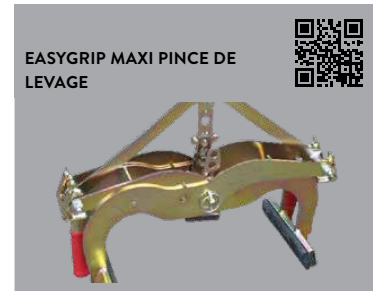

Aperçu du matériel d'aide à la pose

Avec son offre diversifiée «Matériel d'aide à la pose et services», CREA-BETON soutient sa clientèle dans son travail quotidien avec des produits en béton. Cette offre comprend la location d'appareils, de même qu'une palette complète de services allant de la simple pince à pavés professionnelle à la machine de pose.

Aperçu du matériel d'aide à la pose

**PINCE DE LEVAGE
AVEC MÂCHOIRES EN
CAOUTCHOUC**

**PINCE DE POSE TSZ-UNI POUR
MARCHES**

**APPAREILS DE POSE POUR
PALISSADES**

**APPAREILS DE POSE POUR
CUNETTES**

**APPAREILS DE POSE POUR
ÉQUERRES DE QUAI**

**APPAREILS DE POSE POUR
BACS**

**MACHINES DE POSE POUR
PAVÉS CLASSIQUES ET
AUTOBLOQUANTS**

**CÂBLES MOBILES ARTICULÉS
POUR SAUTS-DE-LOUP ET
ÉLÉMENTS EN ÉQUERRE**

PINCE DE POSE MULTI-LEVIER

**PINCE DE POSE POUR
ÉLÉMENTS CARRÉS**