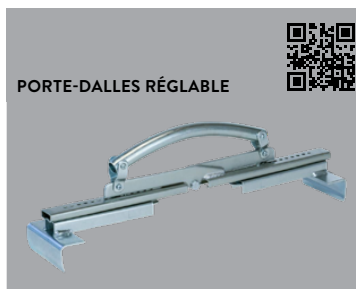

Aperçu du matériel d'aide à la pose

Avec son offre diversifiée «Matériel d'aide à la pose et services», CREA-BETON soutient sa clientèle dans son travail quotidien avec des produits en béton. Cette offre comprend la location d'appareils, de même qu'une palette complète de services allant de la simple pince à pavés professionnelle à la machine de pose.

Aperçu du matériel d'aide à la pose

**PINCE DE LEVAGE
AVEC MÂCHOIRES EN
CAOUTCHOUC**

**PINCE DE POSE TSZ-UNI POUR
MARCHES**

**APPAREILS DE POSE POUR
PALISSADES**

**APPAREILS DE POSE POUR
CUNETTES**

**APPAREILS DE POSE POUR
ÉQUERRES DE QUAI**

**APPAREILS DE POSE POUR
BACS**

**MACHINES DE POSE POUR
PAVÉS CLASSIQUES ET
AUTOBLOQUANTS**

**CÂBLES MOBILES ARTICULÉS
POUR SAUTS-DE-LOUP ET
ÉLÉMENTS EN ÉQUERRE**

PINCE DE POSE MULTI-LEVIER

**PINCE DE POSE POUR
ÉLÉMENTS CARRÉS**