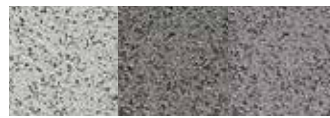

GRISCHUNA
grau-anthrazit

RESIDENZA® Blockstufen

RESIDENZA® Blockstufen und Gartenplatten ALPINA edelweiss.

RESIDENZA® Blockstufen mit der gefasten Trittkante überzeugen durch ihre exzellente Ausdruckskraft. Der gestrahlte Natursteinvorsatz verleiht den Stufen eine rutschfeste und strapazierfähige Oberfläche. Die Farbpalette ist passend auf die RESIDENZA® Platten abgestimmt.

RESIDENZA® Blockstufen erhalten durch die feinkörnige Mischung aus weissen und schwarzen Hartsteinsplittern die edle Optik. Das feine Strahlen der Oberfläche verstärkt den Farbeindruck und verleiht der Stufe zusätzliche Trittsicherheit.