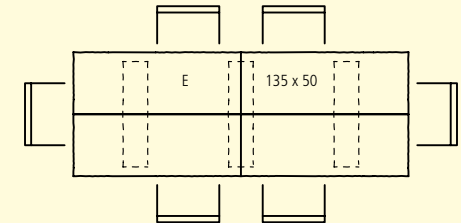

SANTURO® TISCHE

FARBEN

WEB: GBK7835

gespalten, Oberfläche gestraht	grau	100 x 45 cm	130 x 45 cm	210 x 100 cm	270 x 100 cm
Stehtisch, Höhe 111 cm	■	■	■		
Tisch für 4 Personen, Höhe 73.5 cm, Typ D	■			■	
Tisch für 6 Personen, Höhe 73.5 cm, Typ E	■				■

VARIANTEN

Stehtische

Tische