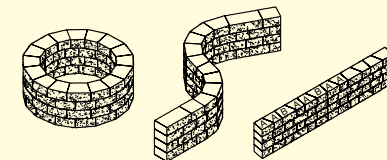

AUSFÜHRUNGEN