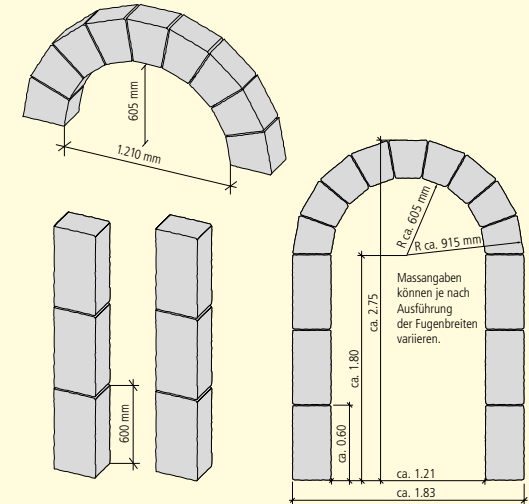

SANTURO® TORBOGEN

FARBEN

WEB: GBK4576

Vorder- und Rückseite gespalten, Innenleibung stockrau bearbeitet	grau	juragelb	porphyr	121 x 25 cm
Höhe 240 cm	■	■	■	■

ABMESSUNGEN