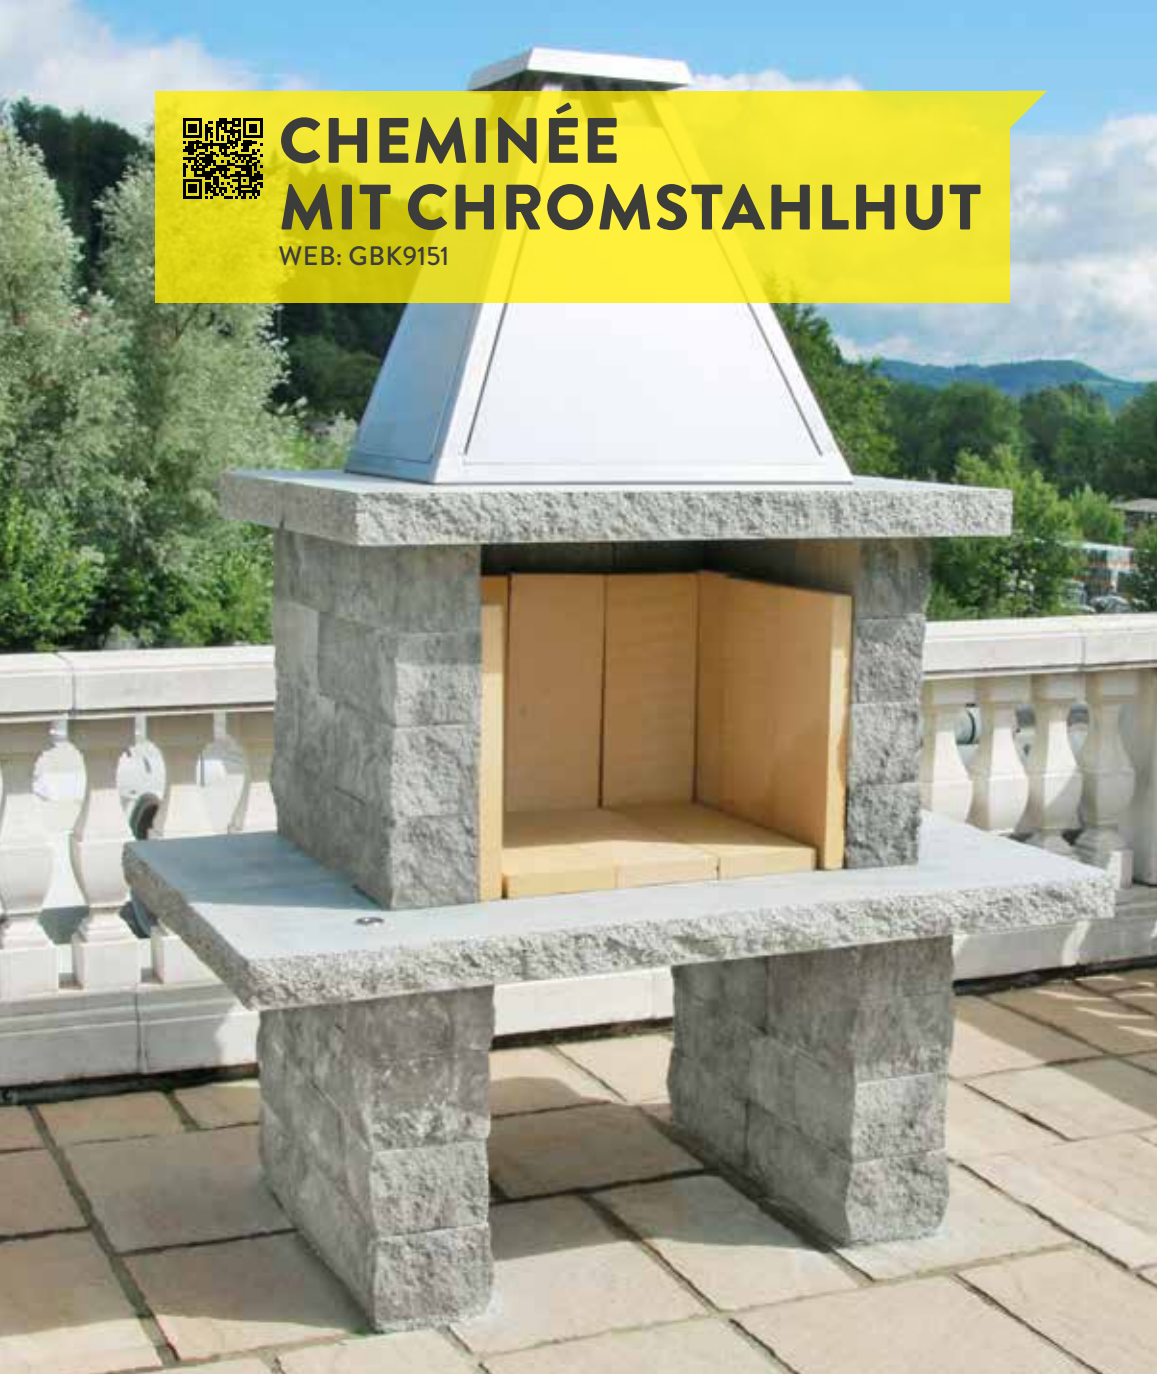

## SANTURO® CHEMINÉE

Gemütlich rustikal. Das SANTURO® Cheminée besteht aus den SANTURO® Spaltsteinmauersteinen und gespaltenen Betonplatten und passt so ideal zur SANTURO®-Linie. Die feuerfesten Schamottsteine bilden die eigentliche Brennkammer und konservieren die Hitze für das Braten und Schmoren. Mit dem edlen Zubehör aus hochwertigem Chromstahl gelingt jede Grillparty.

# CHEMINÉE MIT CHROMSTAHLHUT

WEB: GBK9151

SANTURO® Cheminée mit Chromstahlhut in der Farbe Grau

SANTURO® Cheminée mit Chromstahlhut in der Farbe Schwarz-Weiss