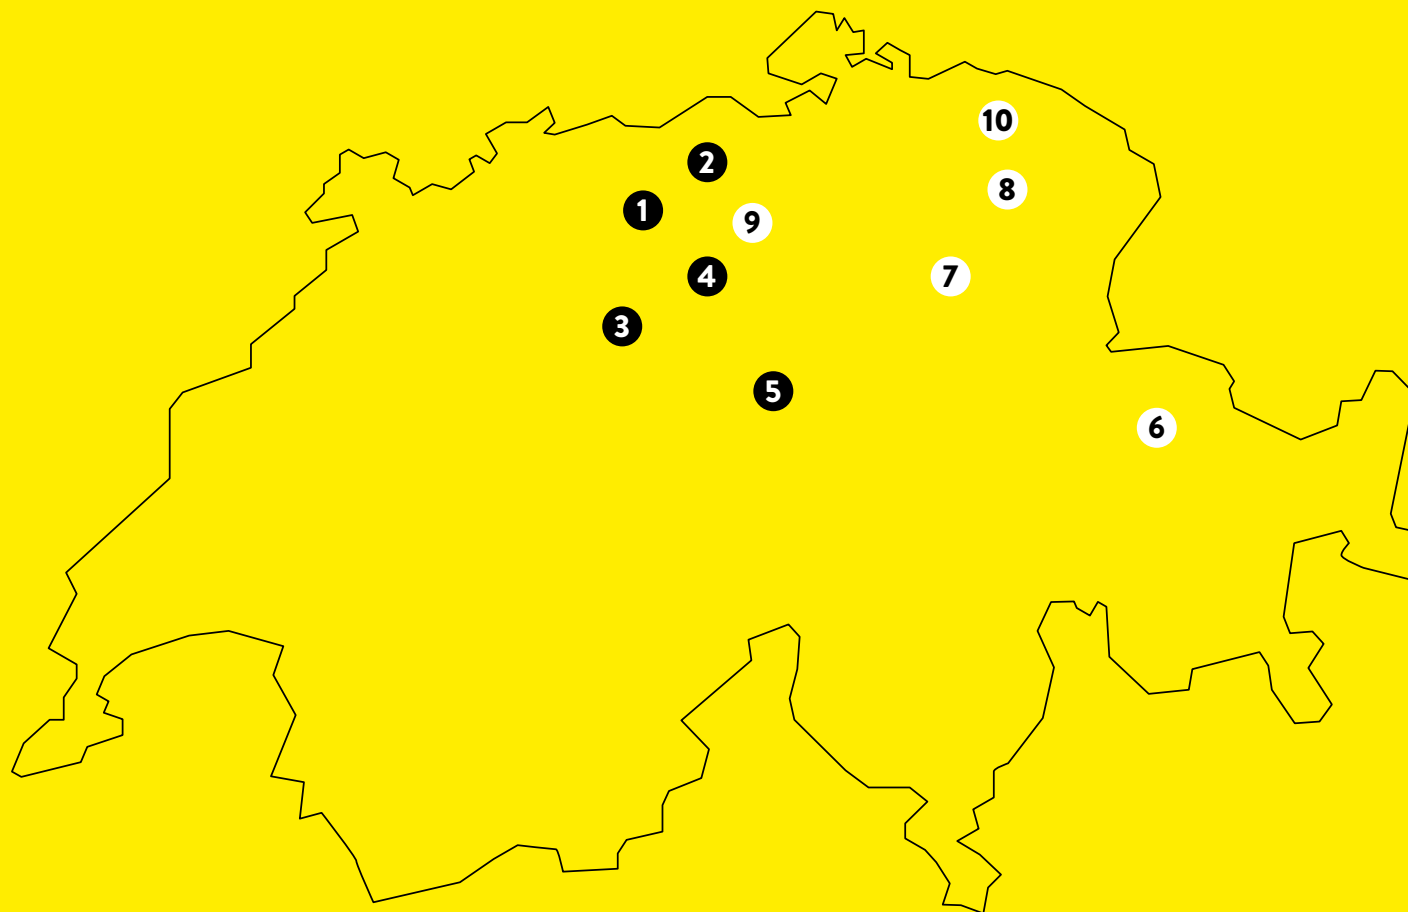

GARTENBAU-AUSSTELLUNGEN

- ❶ 4658 Däniken, Schachenstrasse 32
- ❷ 5201 Brugg, Aarauerstrasse 75, (Mo-Fr 7-18.30, Sa-So 8-17 Uhr)
- ❸ 6144 Zell, Industriestrasse Briseck 12
- ❹ 6221 Rickenbach, Bohler 5
- ❺ 6362 Stansstad, Rotzloch 10

STÜTZPUNKTE / LAGER

- ❻ 7203 Trimmis, Rheinstrasse 2
- ❼ 8716 Schmerikon, Allmeindstrasse 22
- ❽ 9230 Flawil, Burgau 1652
- ❾ 5620 Bremgarten, Wohlerstrasse 41
- ❿ 8576 Mauren, Weinfelderstrasse 6

CREABETON BAUSTOFF AG

Bohler 5
6221 Rickenbach LU
Telefon 0848 400 401
info@creabeton-baustoff.ch
www.creabeton-baustoff.ch