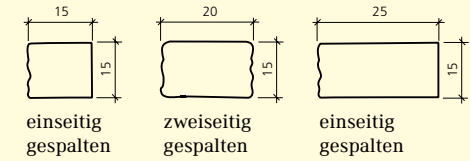

TECHNISCHE INFORMATIONEN

SANTURO® MAUERSTEINE

FARBEN

WEB: GBK8195

	grau	juragelb	schwarz-weiss	gelb-schwarz	25-60 × 15 cm	25-60 × 20 cm	25-60 × 25 cm
Höhe 15 cm, Spaltsteinmauerstein, 1-seitig gespalten	■	■	■	■	■		■
Höhe 15 cm, Spaltsteinmauerstein, 2-seitig gespalten	■	■	■	■		■	
Höhe 15 cm, Weinbergmauerstein, 1-seitig gespalten, Kanten gebrochen	■	■	■	■	■		■
Höhe 15 cm, Weinbergmauerstein, 2-seitig gespalten	■	■	■	■		■	

FORMATE

VARIANTEN

FORMATE

SANTURO® KEILMAUERSTEINE

FARBEN

WEB: GBK2869

2-seitig gespalten	grau	juragelb	schwarz-weiss	gelb-schwarz	29-21/34-26 × 20 cm	30-20/35-25 × 25 cm
Höhe 15 cm, Spaltkeilmauerstein	■	■	■	■	■	■
Höhe 15 cm, Weinbergkeilmauerstein, Kanten gebrochen	■	■	■	■	■	■

AUSFÜHRUNGEN