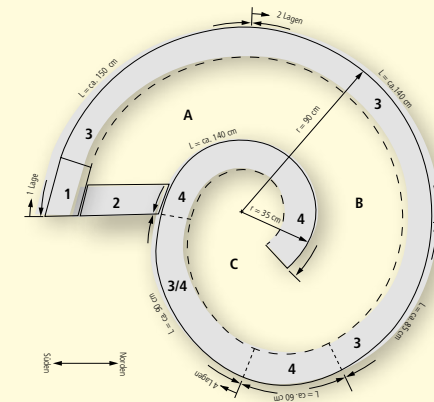

SANTURO® FEUERSTELLE

FARBEN

WEB: GBK8039

Aus Weinbergmauersteinen, 1-seitig gespalten, Kanten gebrochen	grau	juragelb	5-lagig	3-lagig	Abdeckplatte
Höhe 45 cm	■	■		■	
Höhe 75 cm	■	■	■		
Höhe 5 cm	■	■			■

SANTURO® KRÄUTERSCHNECKE FINITO

FARBEN

WEB: GBK1298

1-seitig gespalten, Kanten gebrochen	grau	juragelb	schwarz-weiss	gelb-schwarz	15-36 × 15 cm
Aussendurchmesser ca. 180 cm	■	■	■	■	■

HILFSMITTEL

Die 1:1 Skizze zur Ermittlung der Lage wird bei beiden Varianten mitgeliefert. Die Steine können direkt auf das Papier gelegt werden. Mit der Zeit wird es verrotten.