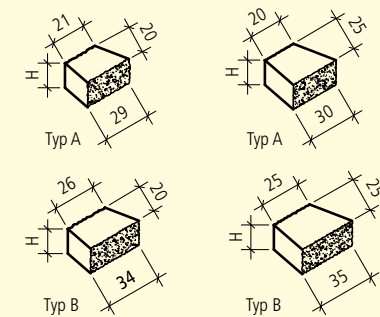

TECHNISCHE INFORMATIONEN

SANTURO® MAUERSTEINE

FARBEN

WEB: GBK8195

	grau	juragelb	schwarz-weiss	gelb-schwarz	25-60 × 15 cm	25-60 × 20 cm	25-60 × 25 cm
Höhe 15 cm, Spaltsteinmauerstein, 1-seitig gespalten	■	■	■	■	■		■
Höhe 15 cm, Spaltsteinmauerstein, 2-seitig gespalten	■	■	■	■		■	
Höhe 15 cm, Weinbergmauerstein, 1-seitig gespalten, Kanten gebrochen	■	■	■	■	■		■
Höhe 15 cm, Weinbergmauerstein, 2-seitig gespalten	■	■	■	■		■	

FORMATE

VARIANTEN

FORMATE

SANTURO® KEILMAUERSTEINE

FARBEN

WEB: GBK2869

2-seitig gespalten	grau	juragelb	schwarz-weiss	gelb-schwarz	29-21/34-26 × 20 cm	30-20/35-25 × 25 cm
Höhe 15 cm, Spaltkeilmauerstein	■	■	■	■	■	■
Höhe 15 cm, Weinbergkeilmauerstein, Kanten gebrochen	■	■	■	■	■	■

AUSFÜHRUNGEN