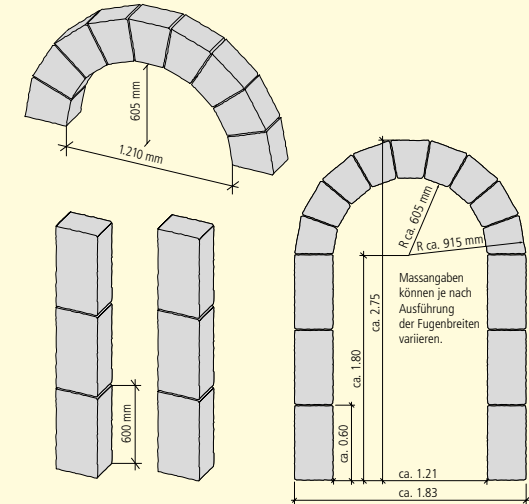

	grau	juragelb	schwarz-weiss	gelb-schwarz	25-60 × 15 cm	25-60 × 20 cm	25-60 × 25 cm
Höhe 15 cm, Spaltsteinmauerstein, 1-seitig gespalten	■	■	■	■	■		■
Höhe 15 cm, Spaltsteinmauerstein, 2-seitig gespalten	■	■	■	■		■	
Höhe 15 cm, Weinbergmauerstein, 1-seitig gespalten, Kanten gebrochen	■	■	■	■	■		■
Höhe 15 cm, Weinbergmauerstein, 2-seitig gespalten	■	■	■	■		■	

SANTURO® MINI LANDHAUSMAUER

FARBEN

WEB: GBK9804

2-seitig gespalten, Kanten gebrochen	grau	grau-schwarz	jurakalk	30-50 x 15 cm
Höhe 15 cm	■	■	■	■

SANTURO® BURGRUINENMAUER

FARBEN

WEB: GBK6746

2-seitig gespalten, unregelmässiges Wechselschichtmauerwerk	Burgruinen-Mix	30-50 x 25 cm
Höhe 7,5, 15, 22,5 cm	■	■

Passende Fensterleibungen, Fabelstein etc. erhältlich.

SANTURO® FACKELHALTERSTEIN

SANTURO® TORBOGEN

FARBEN

WEB: GBK4576

Vorder- und Rückseite gespalten, Innenleibung stockrau bearbeitet	grau	juragelb	porphyr	121 x 25 cm
Höhe 240 cm	■	■	■	■

ABMESSUNGEN

SANTURO® PFEILERSTEINE

FARBEN

WEB: GBK9823

	grau	juragelb	schwarz-weiss	gelb-schwarz	39-40 x 39-40 cm
Höhe 15 cm, Spaltsteinmauerstein	■	■	■	■	■
Höhe 15 cm, Weinbergmauerstein, gespalten, Kanten gebrochen	■	■	■	■	■