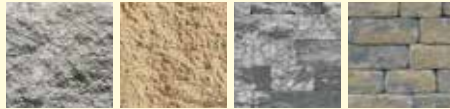

FARBEN

naturgrau

schilfsand

BLOCKSTUFEN

WEB: GBK4303

SANTURO® Blockstufen gefast gestrahlt in der Farbe Grau

SANTURO® Blockstufen gefast gestrahlt in der Farbe Grau

SANTURO®

FARBEN

grau

porphy

juragelb

TECHNISCHE INFORMATIONEN

SANTURO® MAUERSTEINE

FARBEN

WEB: GBK8195