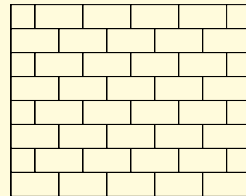

ABMESSUNGEN

SANTURO® GARTENPLATTEN

FARBEN

WEB: GBK6811

Sandsteinoptik, Kanten gebrochen	naturgrau	schilfsand	60 x 30 cm
Höhe 5.5 cm	■	■	■

VERLEGEMUSTER

Rechteck Kreuzfuge

Rechteck Englisch