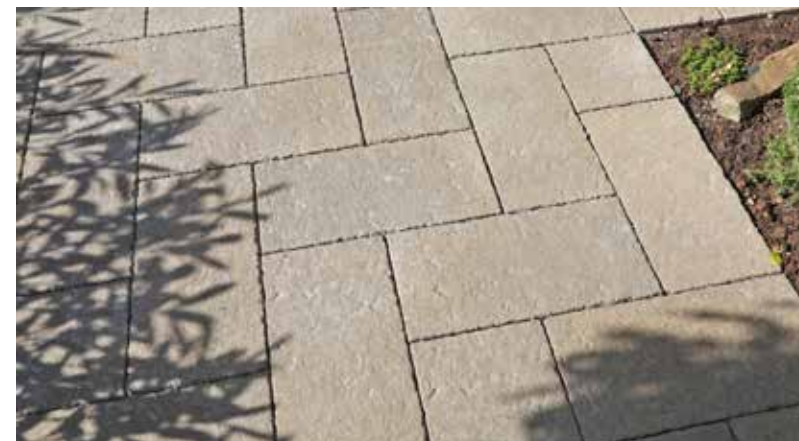

FARBEN

grau

schwarz-weiss

GARTENPLATTEN

WEB: GBK6811

SANTURO® Gartenplatten in der Farbe Schilfsand

SANTURO® Gartenplatten in der Farbe Schilfsand

SANTURO® GARTENPLATTEN