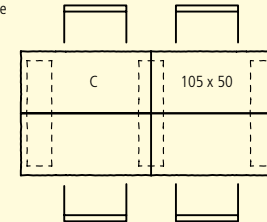

SANTURO® TISCHE

FARBEN

WEB: GBK7835

gespalten, Oberfläche gestraht	grau	100 x 45 cm	130 x 45 cm	210 x 100 cm	270 x 100 cm
Stehtisch, Höhe 111 cm	■	■	■		
Tisch für 4 Personen, Höhe 73.5 cm, Typ D	■			■	
Tisch für 6 Personen, Höhe 73.5 cm, Typ E	■				■

VARIANTEN

Stehtische

Tische