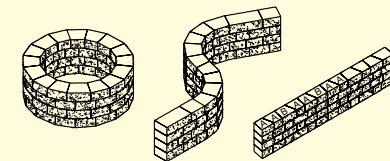

AUSFÜHRUNGEN