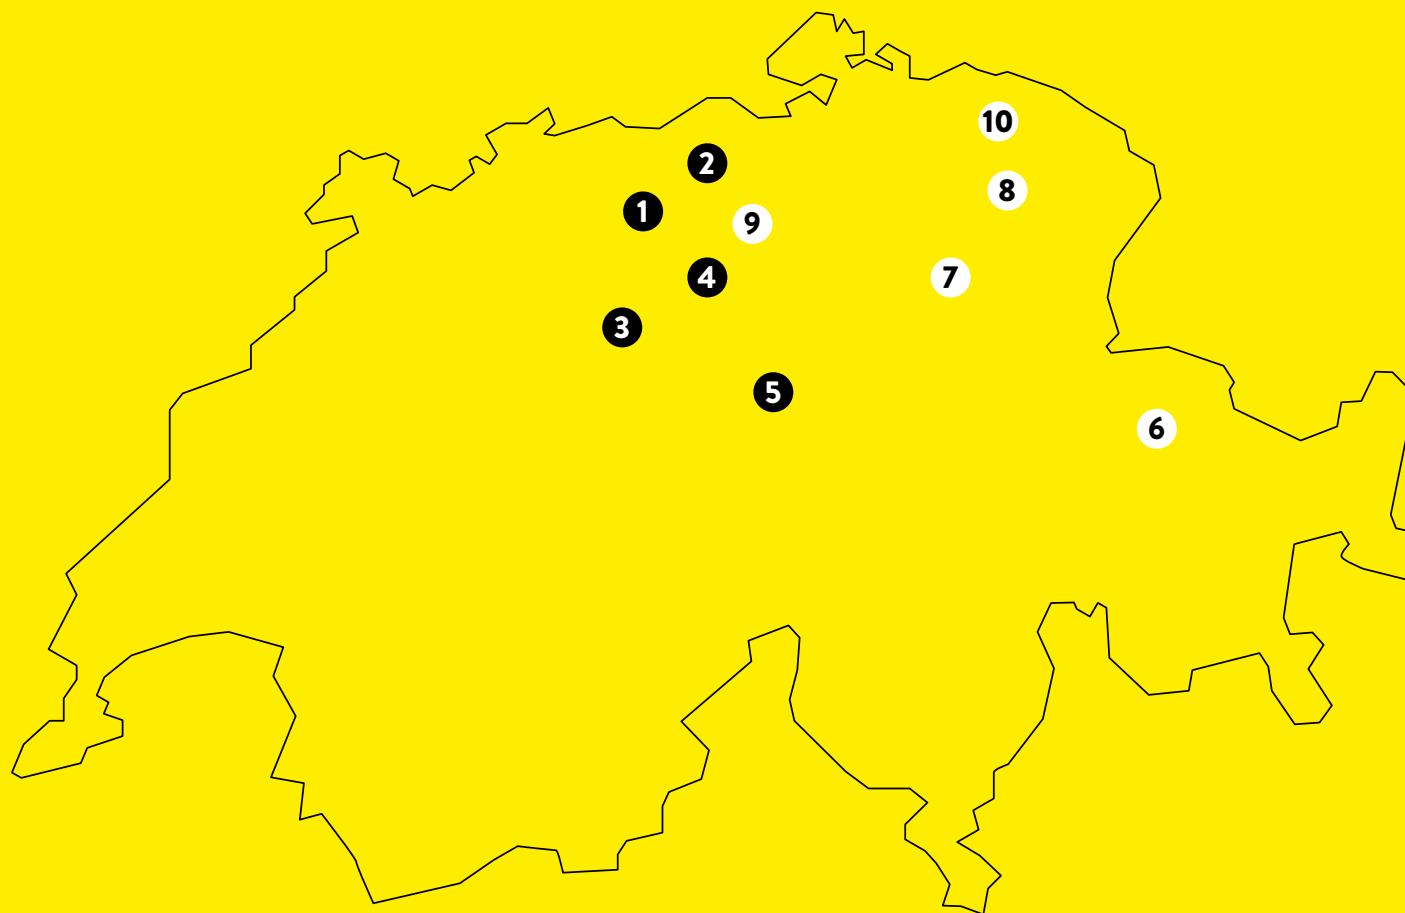

GARTENBAU-AUSSTELLUNGEN

- ❶ 4658 Däniken, Schachenstrasse 32
- ❷ 5201 Brugg, Aarauerstrasse 75, (Mo-Fr 7-18.30, Sa-So 8-17 Uhr)
- ❸ 6144 Zell, Industriestrasse Briseck 12
- ❹ 6221 Rickenbach, Bohler 5
- ❺ 6362 Stansstad, Rotzloch 10

STÜTZPUNKTE / LAGER

- ❻ 7203 Trimmis, Rheinstrasse 2
- ❼ 8716 Schmerikon, Allmeindstrasse 22
- ❽ 9230 Flawil, Burgau 1652
- ❾ 5620 Bremgarten, Wohlerstrasse 41
- ❿ 8576 Mauren, Weinfelderstrasse 6

CREABETON BAUSTOFF AG

Bohler 5
6221 Rickenbach LU
Telefon 0848 400 401
info@creabeton-baustoff.ch
www.creabeton-baustoff.ch