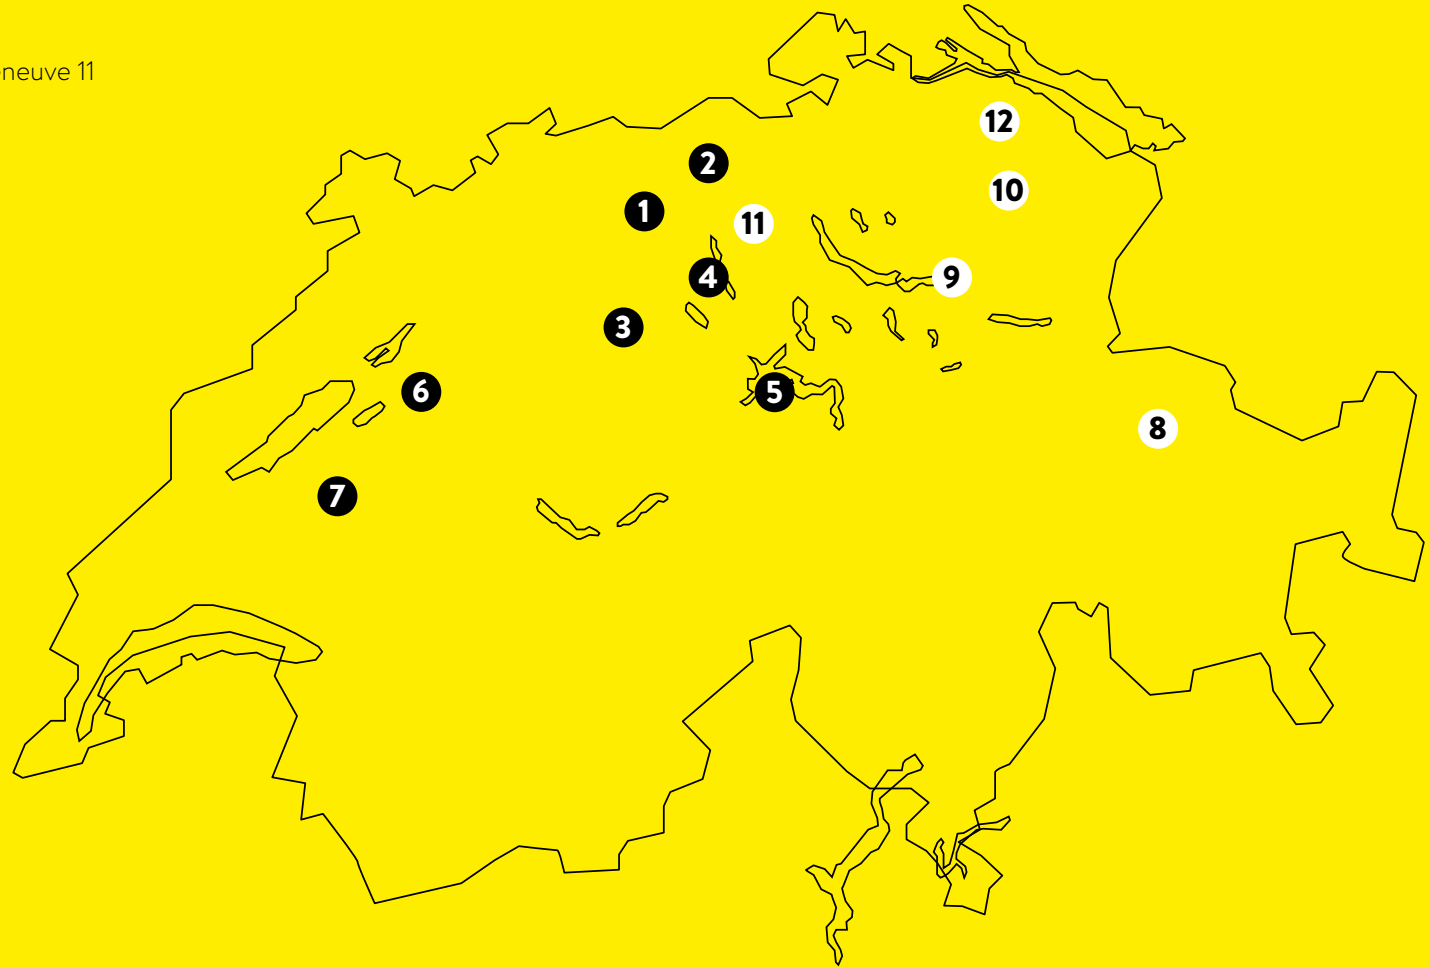

GARTENBAUAUSSTELLUNGEN

- ❶ 4658 Däniken, Schachenstrasse 32
- ❷ 5201 Brugg, Aarauerstrasse 75
- ❸ 6144 Zell, Industriestrasse Briseck 12
- ❹ 6221 Rickenbach, Bohler 5
- ❺ 6362 Stansstad, Rotzloch 10
- ❻ 3250 Lyss, Busswilstrasse 44
- ❼ 1523 Granges-près-Marnand, Route de Villeneuve 11

STÜTZPUNKTE / LAGER

- ❽ 7203 Trimmis, Rheinstrasse 2
- ❾ 8716 Schmerikon, Allmeindstrasse 22
- ❿ 9230 Flawil, Burgau 1652
- ⓫ 5620 Bremgarten, Wohlerstrasse 41
- ⓬ 8576 Mauren, Weinfelderstrasse 6

25-00-090 Juni 2025

CREABETON

22 | **CREABETON** creabeton.ch

Bohler 5
6221 Rickenbach LU

info@creabeton.ch
creabeton.ch

KAPITELNAME