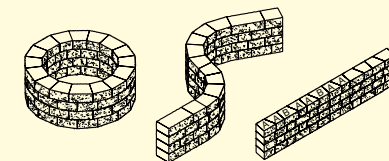

AUSFÜHRUNGEN