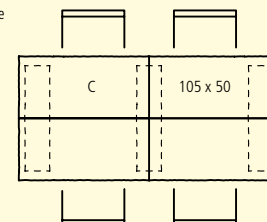

SANTURO® TISCHE

FARBEN

WEB: GBK7835

gespalten, Oberfläche gestrahlt	grau	100 x 45 cm	130 x 45 cm	210 x 100 cm	270 x 100 cm
Stehtisch, Höhe 111 cm	■	■	■		
Tisch für 4 Personen, Höhe 73.5 cm, Typ D	■			■	
Tisch für 6 Personen, Höhe 73.5 cm, Typ E	■				■

VARIANTEN

Stehtische

Tische