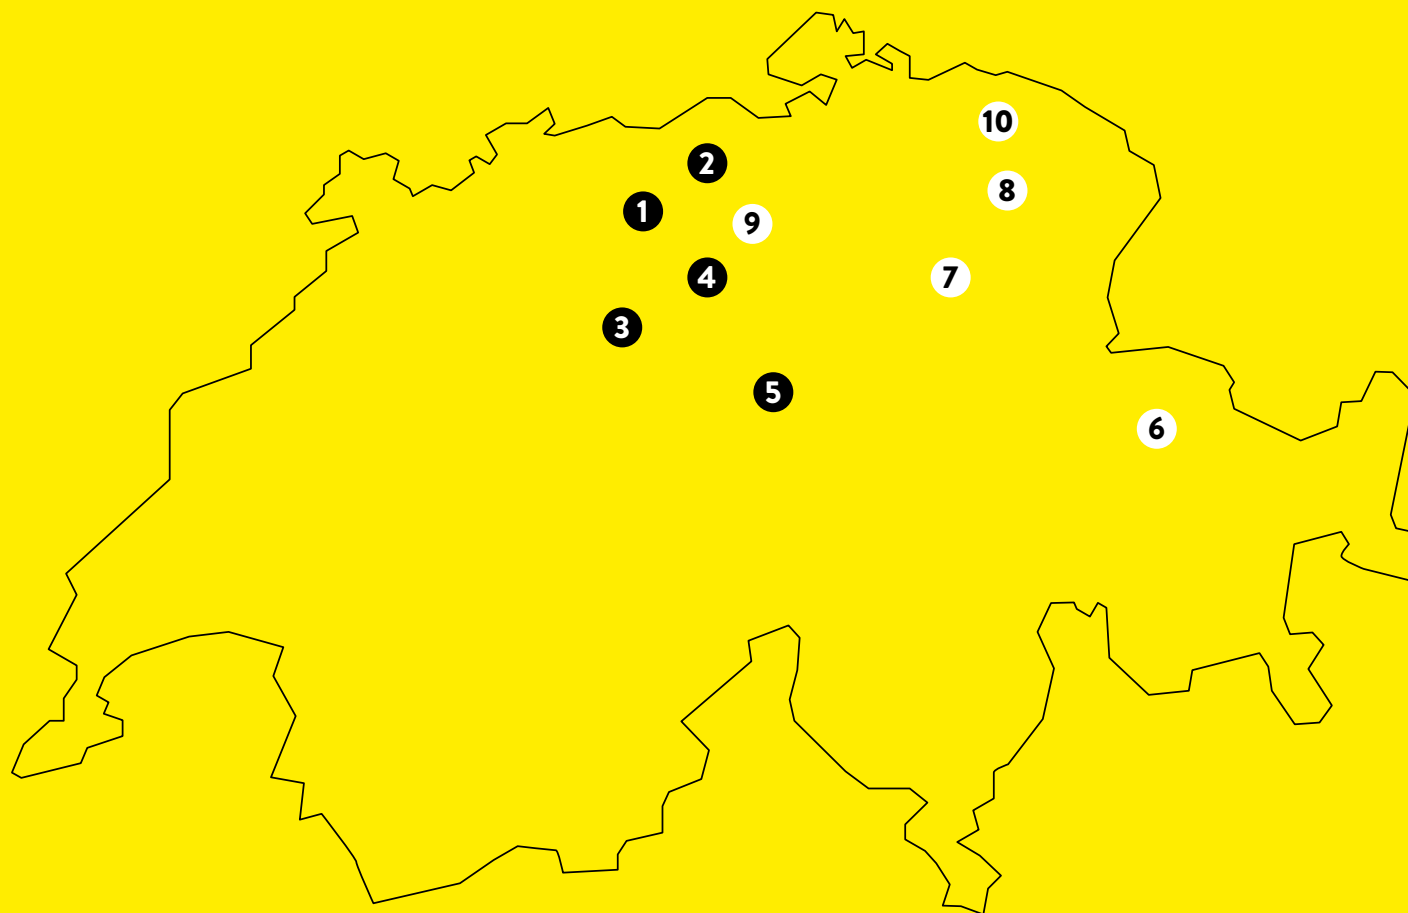

GARTENBAU-AUSSTELLUNGEN

- ❶ 4658 Däniken, Schachenstrasse 32
- ❷ 5201 Brugg, Aarauerstrasse 75, (Mo-Fr 7-18.30, Sa-So 8-17 Uhr)
- ❸ 6144 Zell, Industriestrasse Briseck 12
- ❹ 6221 Rickenbach, Bohler 5
- ❺ 6362 Stansstad, Rotzloch 10

STÜTZPUNKTE / LAGER

- ❻ 7203 Trimmis, Rheinstrasse 2
- ❼ 8716 Schmerikon, Allmeindstrasse 22
- ❽ 9230 Flawil, Burgau 1652
- ❾ 5620 Bremgarten, Wohlerstrasse 41
- ❿ 8576 Mauren, Weinfelderstrasse 6

CREABETON BAUSTOFF AG

Bohler 5
6221 Rickenbach LU
Telefon 0848 400 401
info@creabeton-baustoff.ch
www.creabeton-baustoff.ch