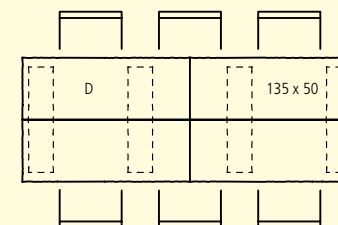

SANTURO® TISCHE

FARBEN

WEB: GBK7835

gespalten, Oberfläche gestrahlt	grau	100 x 45 cm	130 x 45 cm	210 x 100 cm	270 x 100 cm
Stehtisch, Höhe 111 cm	■	■	■		
Tisch für 4 Personen, Höhe 73.5 cm, Typ D	■			■	
Tisch für 6 Personen, Höhe 73.5 cm, Typ E	■				■

VARIANTEN

Stehtische