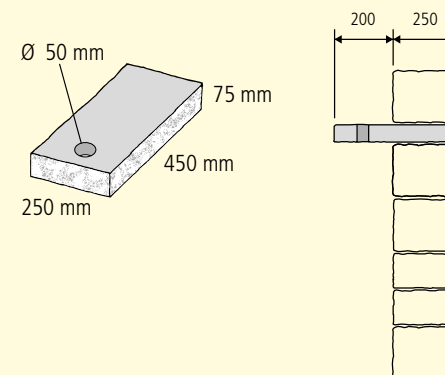

SANTURO® MINI LANDHAUSMAUER

FARBEN

WEB: GBK9804

2-seitig gespalten, Kanten gebrochen	grau	grau-schwarz	jurakalk	30-50 x 15 cm
Höhe 15 cm	■	■	■	■

SANTURO® BURGRUINENMAUER

FARBEN

WEB: GBK6746

2-seitig gespalten, unregelmässiges Wechselschichtmauerwerk	Burgruinen-Mix	30-50 x 25 cm
Höhe 7,5, 15, 22,5 cm	■	■

Passende Fensterleibungen, Fackelstein etc. erhältlich.

SANTURO® FACKELHALTERSTEIN