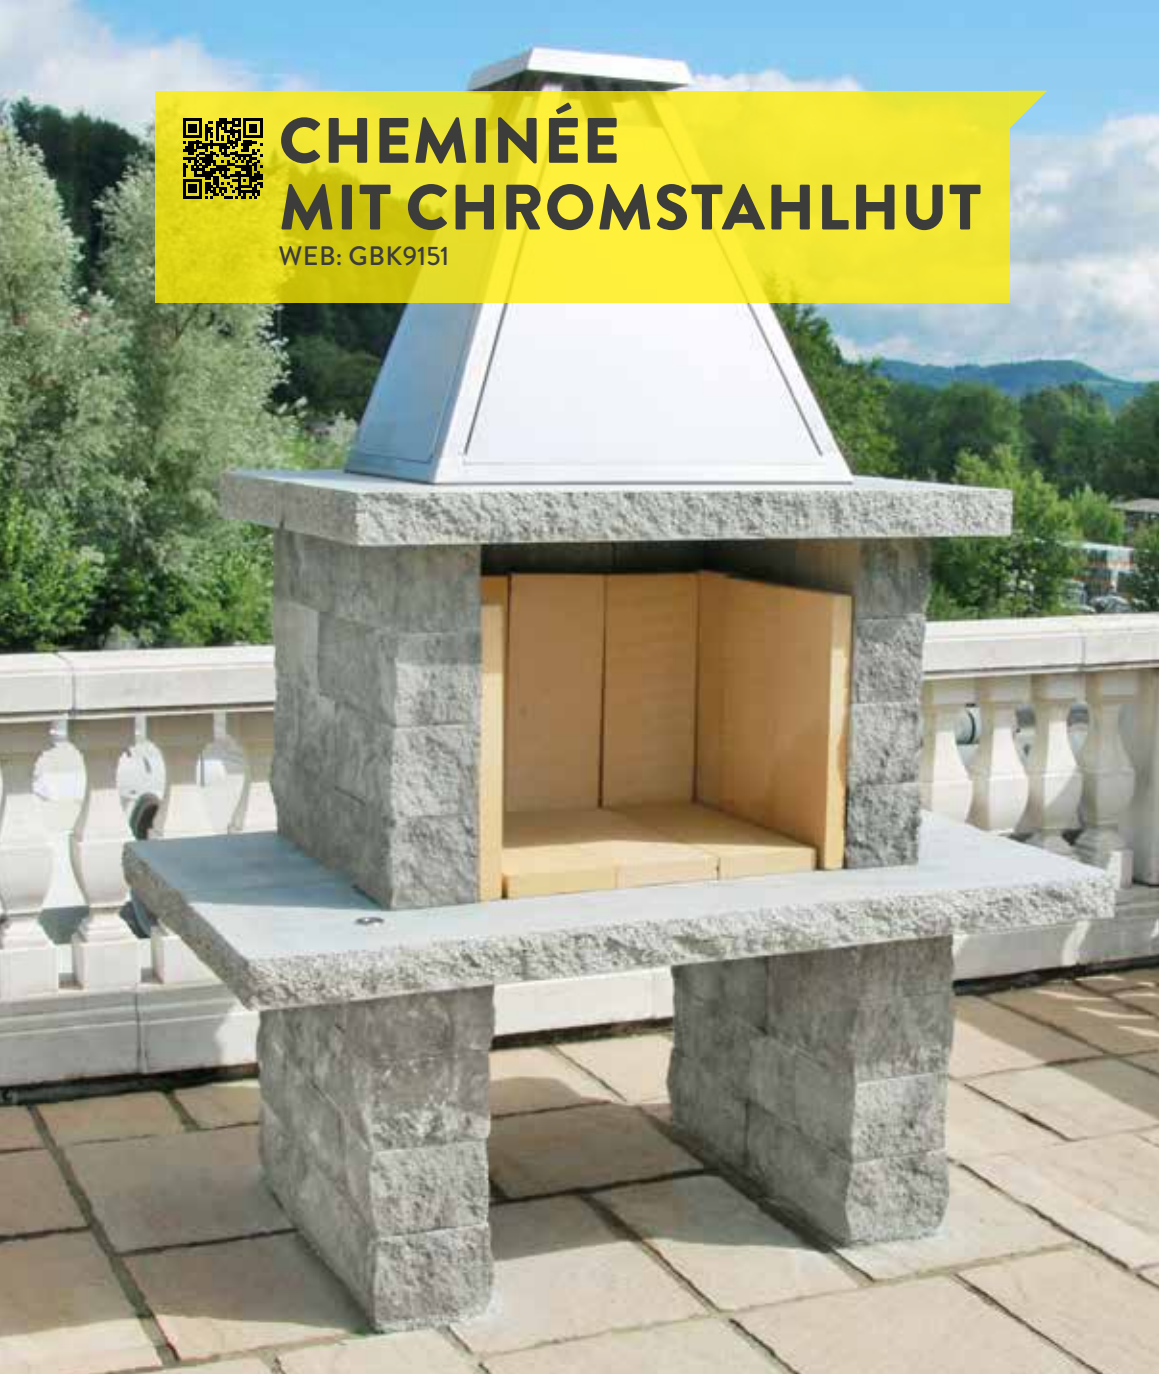

## SANTURO® CHEMINÉE

Gemütlich rustikal. Das SANTURO® Cheminée besteht aus den SANTURO® Spaltsteinmauersteinen und gespaltenen Betonplatten und passt so ideal zur SANTURO®-Linie. Die feuerfesten Schamottsteine bilden die eigentliche Brennkammer und konservieren die Hitze für das Braten und Schmoren. Mit dem edlen Zubehör aus hochwertigem Chromstahl gelingt jede Grillparty.

### FARBEN

grau

schwarz-weiß

# CHEMINÉE MIT CHROMSTAHLHUT

WEB: GBK9151

SANTURO® Cheminée mit Chromstahlhut in der Farbe Grau

SANTURO® Cheminée mit Chromstahlhut in der Farbe Schwarz-Weiss