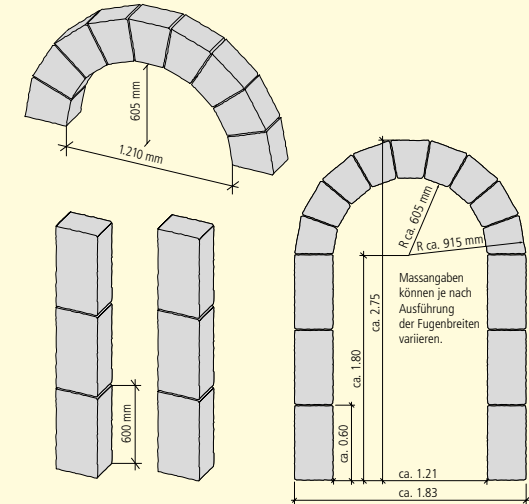

SANTURO® TORBOGEN

FARBEN

WEB: GBK4576

Vorder- und Rückseite gespalten, Innenleibung stockrau bearbeitet	grau	juragelb	porphyr	121 x 25 cm
Höhe 240 cm	■	■	■	■

ABMESSUNGEN