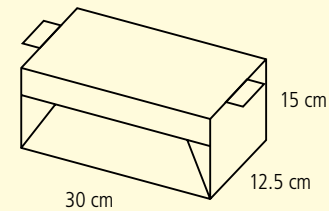

ABMESSUNGEN