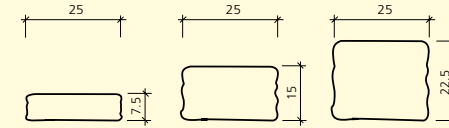

FORMATE

SANTURO® SPALTSTEIN-LANDHAUSMAUER

FARBEN

WEB: GBK4562

2-seitig gespalten, für Schicht- und Wechselmauersystem	muschelkalk	30 - 50 x 25 cm
Höhe 7.5 cm, Systemtyp 4	■	■
Höhe 15 cm, Systemtyp 2	■	■
Höhe 25 cm, Systemtyp 3	■	■