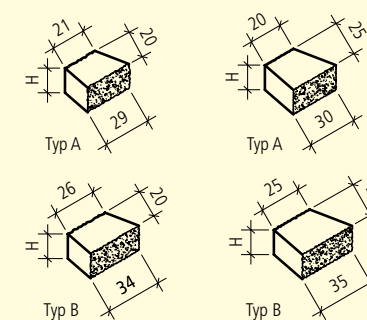

TECHNISCHE INFORMATIONEN

SANTURO® MAUERSTEINE

FARBEN

WEB: GBK8195

	grau	juragelb	schwarz-weiss	gelb-schwarz	25-60 × 15 cm	25-60 × 20 cm	25-60 × 25 cm
Höhe 15 cm, Spaltsteinmauerstein, 1-seitig gespalten	■	■	■	■	■		■
Höhe 15 cm, Spaltsteinmauerstein, 2-seitig gespalten	■	■	■	■		■	
Höhe 15 cm, Weinbergmauerstein, 1-seitig gespalten, Kanten gebrochen	■	■	■	■	■		■
Höhe 15 cm, Weinbergmauerstein, 2-seitig gespalten	■	■	■	■		■	

FORMATE

VARIANTEN

FORMATE

SANTURO® KEILMAUERSTEINE

FARBEN

WEB: GBK2869

2-seitig gespalten	grau	juragelb	schwarz-weiss	gelb-schwarz	29-21/34-26 × 20 cm	30-20/35-25 × 25 cm
Höhe 15 cm, Spaltkeilmauerstein	■	■	■	■	■	■
Höhe 15 cm, Weinbergkeilmauerstein, Kanten gebrochen	■	■	■	■	■	■

AUSFÜHRUNGEN