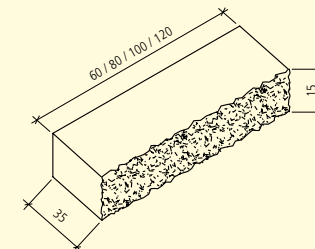

ABMESSUNGEN

SANTURO® GARTENPLATTEN

FARBEN

WEB: GBK6811

Sandsteinoptik, Kanten gebrochen	naturgrau	schilfsand	60 x 30 cm
Höhe 5.5 cm	■	■	■

VERLEGEMUSTER

Rechteck Kreuzfuge

Rechteck Englisch

SANTURO® BLOCKSTUFEN GEFAST GESTRAHLT

FARBEN

WEB: GBK4303

Tritfläche gestrahlt, Stirnfläche gespalten, voll, Breite 34-36 cm	grau	porphyr	juragelb	60 cm	80 cm	100 cm	120 cm
Höhe 15 cm	■	■	■	■	■	■	■

ABMESSUNGEN