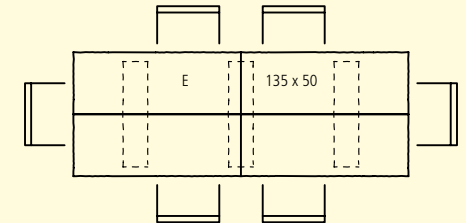

SANTURO® TISCHE

FARBEN

WEB: GBK7835

gespalten, Oberfläche gestraht	grau	100 x 45 cm	130 x 45 cm	210 x 100 cm	270 x 100 cm
Stehtisch, Höhe 111 cm	■	■	■		
Tisch für 4 Personen, Höhe 73.5 cm, Typ D	■			■	
Tisch für 6 Personen, Höhe 73.5 cm, Typ E	■				■

VARIANTEN

Stehtische

Tische