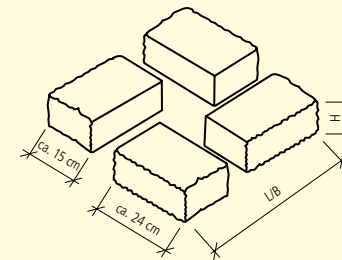

ABMESSUNGEN