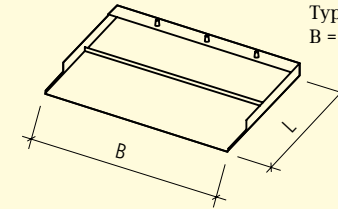

SANTURO® WASSERSPEIER

FARBEN

WEB: GBK9735

mit Reinigungskammer, für SANTURO® B 25 cm	Edelstahl	40 x 30 cm	40 x 60 cm	40 x 90 cm	40 x 120 cm	100 x 12.5 cm	110 x 12.5 cm	160 x 12.5 cm
Höhe 7.5 cm	■	■	■	■	■			
Höhe 15 cm	■					■	■	■

Betonsturz 2-teilig, für SANTURO® B 25 cm, Höhe 15 cm	grau	100 x 7.5 cm	120 x 7.5 cm	150 x 7.5 cm
Speierbreite 60 cm, Betonsturzlänge 100 cm	■	■		
Speierbreite 90 cm, Betonsturzlänge 120 cm			■	
Speierbreite 120 cm, Betonsturzlänge 150 cm				■

VARIANTEN

Typ A
B = 30, 60 cm

Typ B
B = 90, 120 cm

BETONSTURZ

Betonsturz 2-teilig, passend zu Wasserspeier