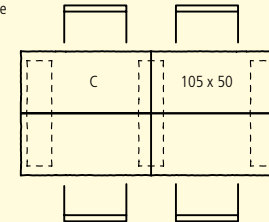

SANTURO® TISCHE

FARBEN

WEB: GBK7835

gespalten, Oberfläche gestraht	grau	100 x 45 cm	130 x 45 cm	210 x 100 cm	270 x 100 cm
Stehtisch, Höhe 111 cm	■	■	■		
Tisch für 4 Personen, Höhe 73.5 cm, Typ D	■			■	
Tisch für 6 Personen, Höhe 73.5 cm, Typ E	■				■

VARIANTEN

Stehtische

Tische