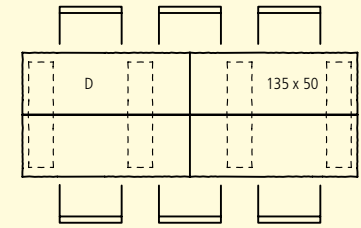

SANTURO® TISCHE

FARBEN

WEB: GBK7835

gespalten, Oberfläche gestraht	grau	100 x 45 cm	130 x 45 cm	210 x 100 cm	270 x 100 cm
Stehtisch, Höhe 111 cm	■	■	■		
Tisch für 4 Personen, Höhe 73.5 cm, Typ D	■			■	
Tisch für 6 Personen, Höhe 73.5 cm, Typ E	■				■

VARIANTEN

Stehtische