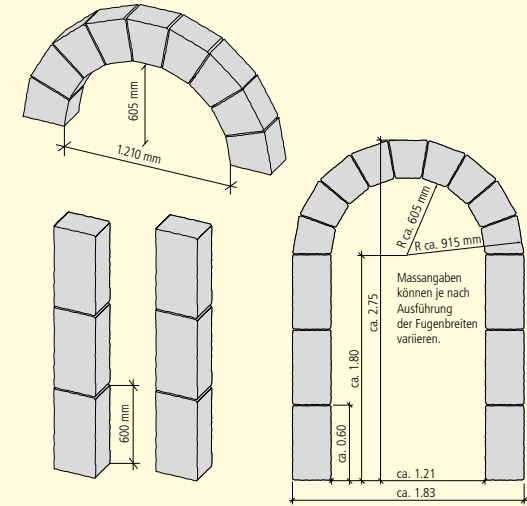

	grau	juragelb	schwarz-weiss	gelb-schwarz	25-60 × 15 cm	25-60 × 20 cm	25-60 × 25 cm
Höhe 15 cm, Spaltsteinmauerstein, 1-seitig gespalten	■	■	■	■	■		■
Höhe 15 cm, Spaltsteinmauerstein, 2-seitig gespalten	■	■	■	■		■	
Höhe 15 cm, Weinbergmauerstein, 1-seitig gespalten, Kanten gebrochen	■	■	■	■	■		■
Höhe 15 cm, Weinbergmauerstein, 2-seitig gespalten	■	■	■	■		■	

SANTURO® MINI LANDHAUSMAUER

FARBEN

WEB: GBK9804

2-seitig gespalten, Kanten gebrochen	grau	grau-schwarz	jurakalk	30-50 x 15 cm
Höhe 15 cm	■	■	■	■

SANTURO® BURGRUINENMAUER

FARBEN

WEB: GBK6746

2-seitig gespalten, unregelmässiges Wechselschichtmauerwerk	Burgruinen-Mix	30-50 x 25 cm
Höhe 7,5, 15, 22,5 cm	■	■

Passende Fensterleibungen, Fabelstein etc. erhältlich.

SANTURO® FACKELHALTERSTEIN

SANTURO® TORBOGEN

FARBEN

WEB: GBK4576

Vorder- und Rückseite gespalten, Innenleibung stockrau bearbeitet	grau	juragelb	porphyr	121 x 25 cm
Höhe 240 cm	■	■	■	■

ABMESSUNGEN

SANTURO® PFEILERSTEINE

FARBEN

WEB: GBK9823

	grau	juragelb	schwarz-weiss	gelb-schwarz	39-40 x 39-40 cm
Höhe 15 cm, Spaltsteinmauerstein	■	■	■	■	■
Höhe 15 cm, Weinbergmauerstein, gespalten, Kanten gebrochen	■	■	■	■	■