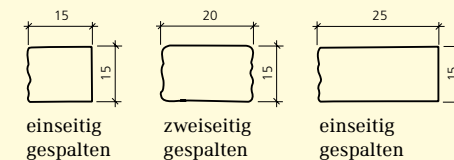

TECHNISCHE INFORMATIONEN

SANTURO® MAUERSTEINE

FARBEN

WEB: GBK8195

	grau	juragelb	schwarz-weiss	gelb-schwarz	25-60 × 15 cm	25-60 × 20 cm	25-60 × 25 cm
Höhe 15 cm, Spaltsteinmauerstein, 1-seitig gespalten	■	■	■	■	■		■
Höhe 15 cm, Spaltsteinmauerstein, 2-seitig gespalten	■	■	■	■		■	
Höhe 15 cm, Weinbergmauerstein, 1-seitig gespalten, Kanten gebrochen	■	■	■	■	■		■
Höhe 15 cm, Weinbergmauerstein, 2-seitig gespalten	■	■	■	■		■	

FORMATE

VARIANTEN

FORMATE

SANTURO® KEILMAUERSTEINE

FARBEN

WEB: GBK2869

2-seitig gespalten	grau	juragelb	schwarz-weiss	gelb-schwarz	29-21/34-26 × 20 cm	30-20/35-25 × 25 cm
Höhe 15 cm, Spaltkeilmauerstein	■	■	■	■	■	■
Höhe 15 cm, Weinbergkeilmauerstein, Kanten gebrochen	■	■	■	■	■	■

AUSFÜHRUNGEN