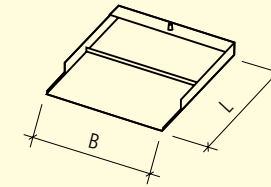

SANTURO® WASSERSPEIER

FARBEN

WEB: GBK9735

mit Reinigungskammer, für SANTURO® B 25 cm	Edelstahl	40 x 30 cm	40 x 60 cm	40 x 90 cm	40 x 120 cm	100 x 12.5 cm	110 x 12.5 cm	160 x 12.5 cm
Höhe 7.5 cm	■	■	■	■	■			
Höhe 15 cm	■					■	■	■

Betonsturz 2-teilig, für SANTURO® B 25 cm, Höhe 15 cm	grau	100 x 7.5 cm	120 x 7.5 cm	150 x 7.5 cm
Speierbreite 60 cm, Betonsturzlänge 100 cm	■	■		
Speierbreite 90 cm, Betonsturzlänge 120 cm			■	
Speierbreite 120 cm, Betonsturzlänge 150 cm				■

VARIANTEN

Typ A
B = 30, 60 cm