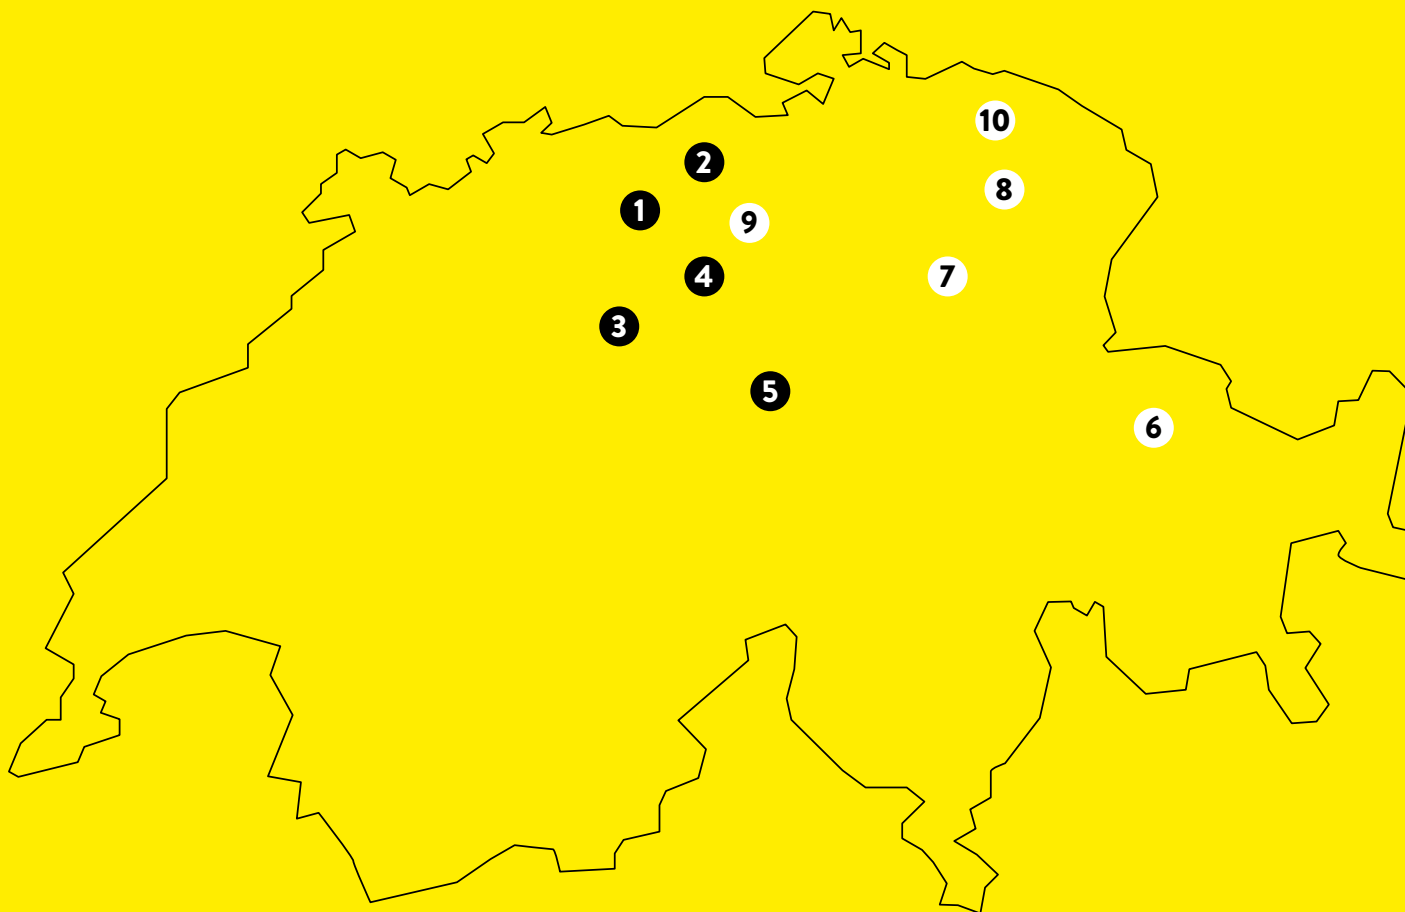

GARTENBAU-AUSSTELLUNGEN

- ❶ 4658 Däniken, Schachenstrasse 32
- ❷ 5201 Brugg, Aarauerstrasse 75, (Mo-Fr 7-18.30, Sa-So 8-17 Uhr)
- ❸ 6144 Zell, Industriestrasse Briseck 12
- ❹ 6221 Rickenbach, Bohler 5
- ❺ 6362 Stansstad, Rotzloch 10

STÜTZPUNKTE / LAGER

- ❻ 7203 Trimmis, Rheinstrasse 2
- ❼ 8716 Schmerikon, Allmeindstrasse 22
- ❽ 9230 Flawil, Burgau 1652
- ❾ 5620 Bremgarten, Wohlerstrasse 41
- ❿ 8576 Mauren, Weinfelderstrasse 6

CREABETON BAUSTOFF AG

Bohler 5
6221 Rickenbach LU
Telefon 0848 400 401
info@creabeton-baustoff.ch
www.creabeton-baustoff.ch