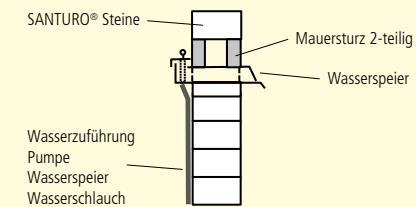

VARIANTEN

Typ A
B = 30, 60 cm

Typ B
B = 90, 120 cm

BETONSTURZ

Betonsturz 2-teilig, passend zu Wasserspeier

SANTURO® FEUERSTELLE

FARBEN

WEB: GBK8039