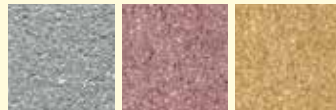

SANTURO® BLOCKSTUFEN GEFAST GESTRAHLT

FARBEN