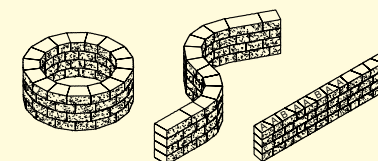

AUSFÜHRUNGEN