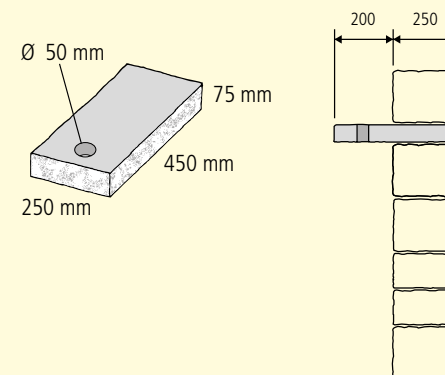

SANTURO® MINI LANDHAUSMAUER

FARBEN

WEB: GBK9804

2-seitig gespalten, Kanten gebrochen	grau	grau-schwarz	jurakalk	30-50 x 15 cm
Höhe 15 cm	■	■	■	■

SANTURO® BURGRUINENMAUER

FARBEN

WEB: GBK6746

2-seitig gespalten, unregelmässiges Wechselschichtmauerwerk	Burgruinen-Mix	30-50 x 25 cm
Höhe 7,5, 15, 22,5 cm	■	■

Passende Fensterleibungen, Fabelstein etc. erhältlich.

SANTURO® FACKELHALTERSTEIN