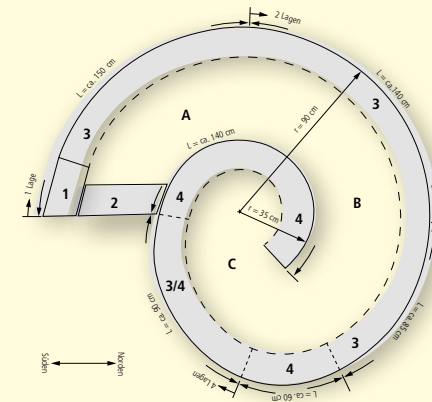

SANTURO® FEUERSTELLE

FARBEN

WEB: GBK8039

Aus Weinbergmauersteinen, 1-seitig gespalten, Kanten gebrochen	grau	juragelb	5-lagig	3-lagig	Abdeckplatte
Höhe 45 cm	■	■		■	
Höhe 75 cm	■	■	■		
Höhe 5 cm	■	■			■

SANTURO® KRÄUTERSCHNECKE FINITO

FARBEN

WEB: GBK1298

1-seitig gespalten, Kanten gebrochen	grau	juragelb	schwarz-weiss	gelb-schwarz	15-36 x 15 cm
Aussendurchmesser ca. 180 cm	■	■	■	■	■

HILFSMITTEL

Die 1:1 Skizze zur Ermittlung der Lage wird bei beiden Varianten mitgeliefert. Die Steine können direkt auf das Papier gelegt werden. Mit der Zeit wird es verrotten.