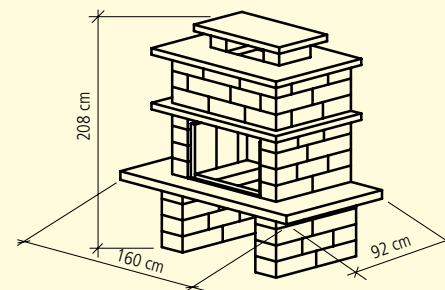

VARIANTEN

Stehtische

Tische

SANTURO® CHEMINÉE

WEB: GBK9197

FARBEN

Bausatz aus Spaltsteinmauersteinen, gespalten, inkl. Betonplatten und Schamott-Steinen	grau	schwarz-weiss	160 x 92 cm
Höhe 208 cm	■	■	■

ABMESSUNGEN