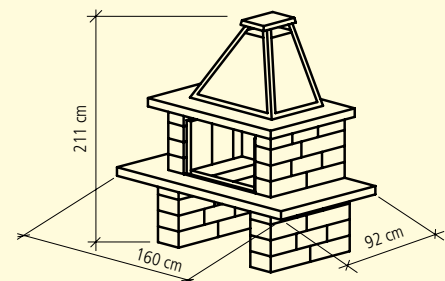

ABMESSUNGEN