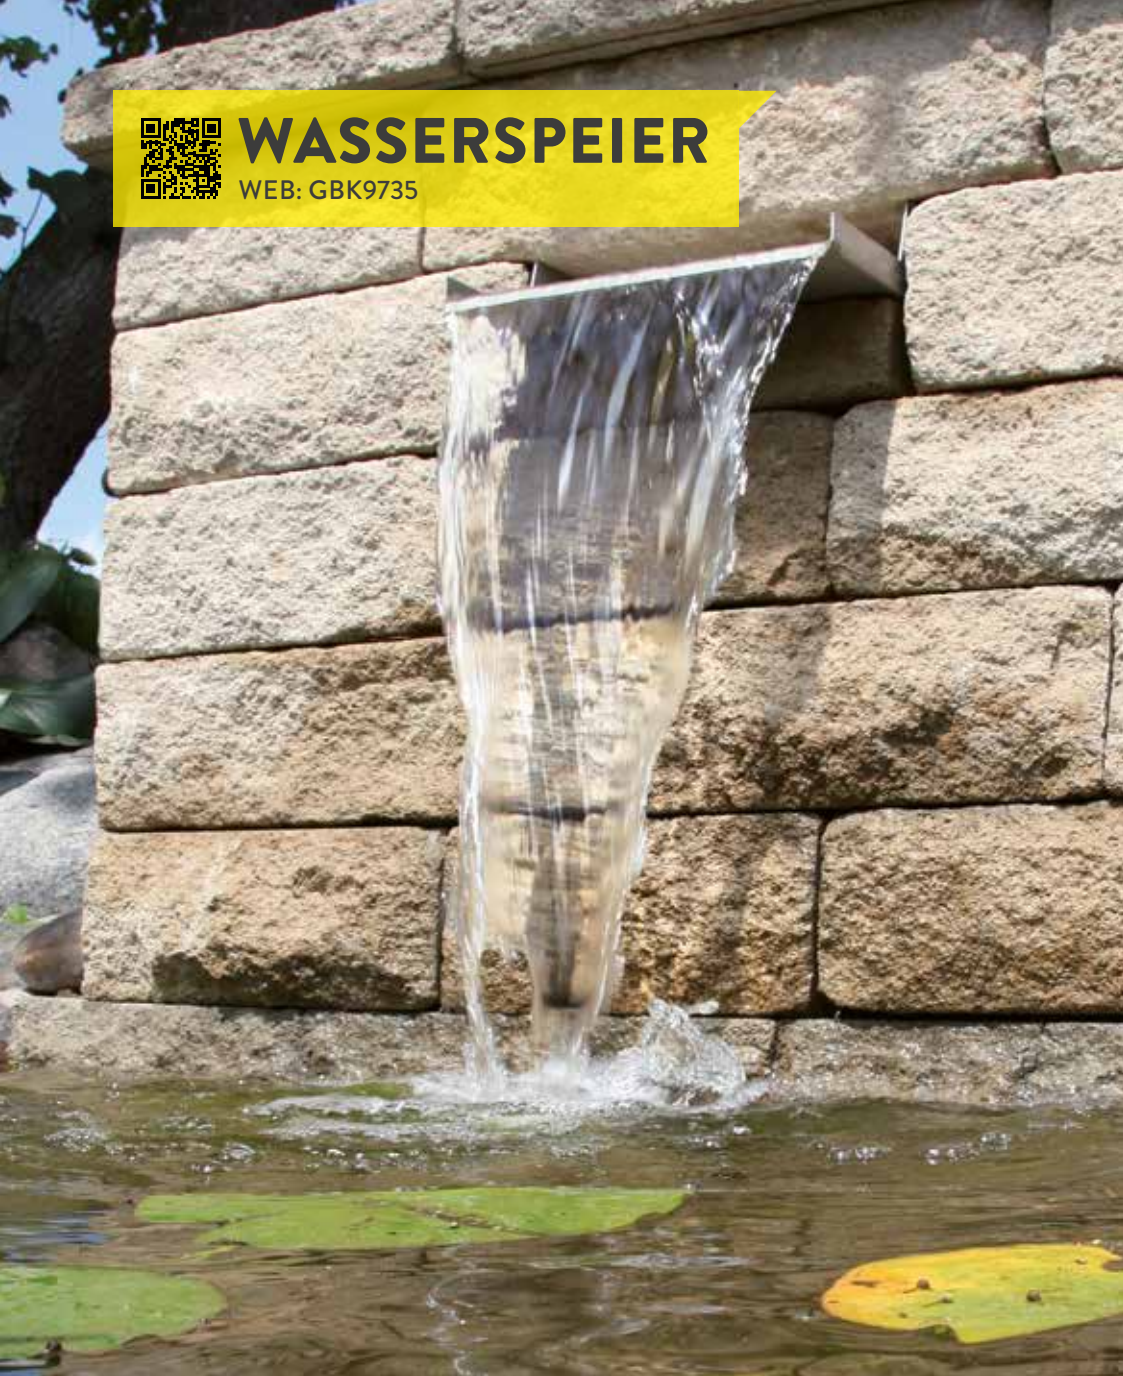

WASSERSPEIER

WEB: GBK9735

SANTURO® Wasserspeier