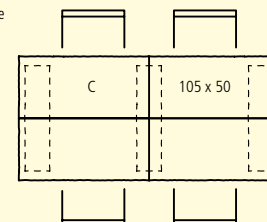

SANTURO® TISCHE

FARBEN

WEB: GBK7835

gespalten, Oberfläche gestraht	grau	100 x 45 cm	130 x 45 cm	210 x 100 cm	270 x 100 cm
Stehtisch, Höhe 111 cm	■	■	■		
Tisch für 4 Personen, Höhe 73.5 cm, Typ D	■			■	
Tisch für 6 Personen, Höhe 73.5 cm, Typ E	■				■

VARIANTEN

Stehtische

Tische