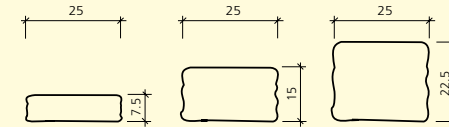

FORMATE

SANTURO® SPALTSTEIN-LANDHAUSMAUER

FARBEN

WEB: GBK4562

2-seitig gespalten, für Schicht- und Wechselmauersystem	muschelkalk	30 - 50 x 25 cm
Höhe 7.5 cm, Systemtyp 4	■	■
Höhe 15 cm, Systemtyp 2	■	■
Höhe 25 cm, Systemtyp 3	■	■