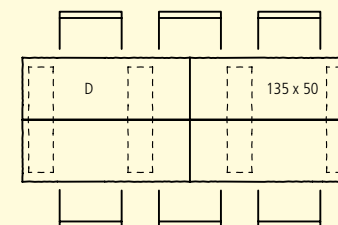

SANTURO® TISCHE

FARBEN

WEB: GBK7835

gespalten, Oberfläche gestraht	grau	100 x 45 cm	130 x 45 cm	210 x 100 cm	270 x 100 cm
Stehtisch, Höhe 111 cm	■	■	■		
Tisch für 4 Personen, Höhe 73.5 cm, Typ D	■			■	
Tisch für 6 Personen, Höhe 73.5 cm, Typ E	■				■

VARIANTEN

Stehtische