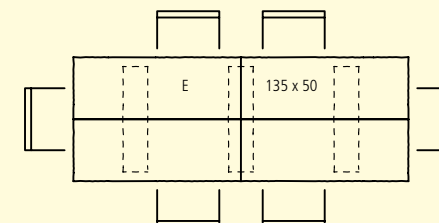

SANTURO® TISCHE

FARBEN

WEB: GBK7835

gespalten, Oberfläche gestraht	grau	100 x 45 cm	130 x 45 cm	210 x 100 cm	270 x 100 cm
Stehtisch, Höhe 111 cm	■	■	■		
Tisch für 4 Personen, Höhe 73.5 cm, Typ D	■			■	
Tisch für 6 Personen, Höhe 73.5 cm, Typ E	■				■

VARIANTEN

Stehtische

Tische