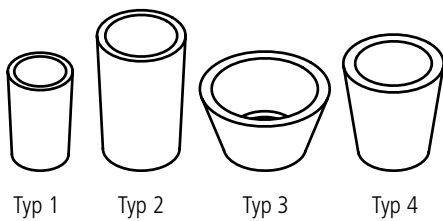

RESIDENZA® Pflanzentröge ALPINA edelweiss.

RESIDENZA® Pflanzen- und Brunnentröge sind auch rund und in Viertel- und Halbkreisformen erhältlich.

RESIDENZA® Pflanzentröge mit passenden Sockel.

ALPINA edelweiss GRISCHUNA grau-anthrazit LEVENTINA grau

RESIDENZA® Brunnentröge – Wasser stilvoll gefasst

Alle Farben der RESIDENZA® Pflanztröge rund und eckig sind mit Ablaufventil und Standrohr aus Messing auch als Brunnentröge erhältlich.

Der passende Brunnenstock wird als einzelnes Element dem Trog beige stellt. Für den Auslauf am Brunnenstock sind Messingrohre mit oder ohne Absperrhahn erhältlich.