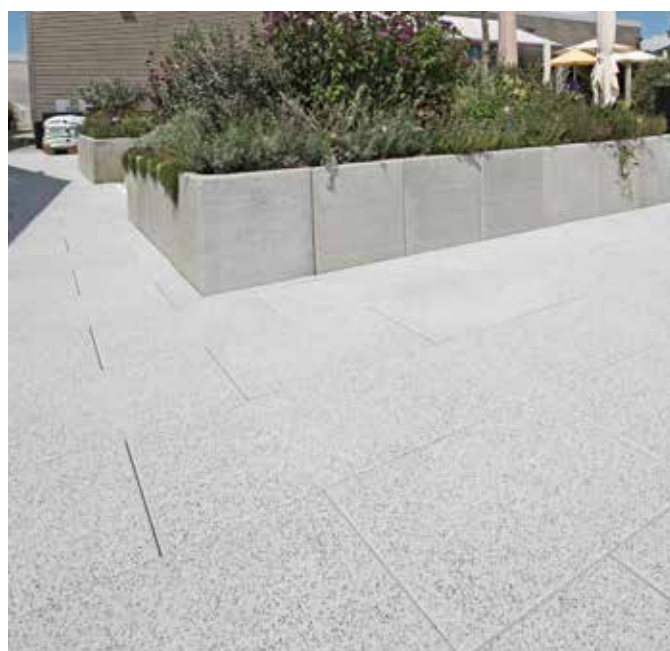

RESIDENZA® Gehwegplatten liegen sehr schön auf Gartensitzplätzen, Terrassen und Wintergärten.

LEVENTINA grau

GRISCHUNA grau-anthrazit

Plattengrößen

40/40, 50/50, 60/40 cm

Stärke 4 cm

Oberfläche

gestrahlt, gefast

RESIDENZA® Pflanzentröge – extravagante Präsentation

Die dekorativen und formschönen RESIDENZA® Pflanzen- und Brunnentröge bilden dank den klaren Formen den idealen Rahmen für Bepflanzungen aller Art und bringen Leben in den Aussenraum. Dadurch werden Gestaltungslösungen möglich, die einen Freiraum zu einem harmonischen Ganzen abrunden.