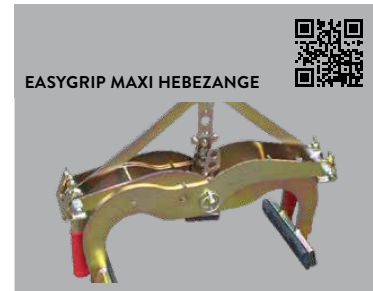

Übersicht Verlegehilfsgeräte

Mit dem vielfältigen Angebot «Verlegehilfsmittel und Dienstleistungen» unterstützt die CREABETON ihre Kundschaft bei der täglichen Arbeit mit Betonprodukten. Das Angebot umfasst Mietgeräte, sowie gesamte Dienstleistungen von der einfachen Profihandzange bis hin zur Verlegemaschine.

Übersicht Verlegehilfsgeräte

TRAGZANGE MIT
GUMMIKLEMMBACKEN

TRITTSTUFENVERSETZZANGE
TSZ-UNI

VERSETZGERÄTE FÜR
PALISADEN

VERSETZGERÄTE FÜR RINNEN

VERSETZGERÄTE FÜR
PERRONWINKEL

VERSETZGERÄTE FÜR
TRÖGE

VERLEGEMASCHINEN
FÜR VERBUND- UND
PFLASTERSTEINE

VERSETZSCHLAUFEN FÜR
LICHTSCHÄCHTE UND
WINKELPLATTEN

VERSETZZANGE TYP
MULTIHEBER

VERSETZZANGE FÜR
VIERKANTELEMENTE

VERSETZZANGE FÜR
BETONLAMELLEN

VERSETZZANGE TYP UNI

Informieren Sie sich online über
unser Sortiment an Verlegehilfs-
mitteln und Dienstleistungen.
betonlink.ch/z40